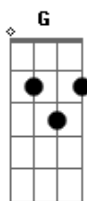

© ukulele-chords.com