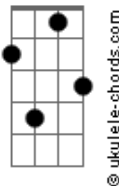

Toquinho - Comerte Entera

tom:
Dm

Intro:

Gm7 A7
Comerte ente -ra
Gm7 A7
Comerte ente -ra

[Primeira Parte]

Dm Db
No puedo más que pensar
Cm F
En tu forma de hablar
Bb7M Bb7 A7
Roneando

[Segunda Parte]

Dm Db
No puedo más que pensar
Cm F
En tu culo al pasar
Bb7M Bb7 Am7
Rebotando

[Pré-Refrão]

Gm7 A7 Dm F7M
Y en tu forma de atarte el pelo con una cola, para atrás
Em7 A7
Quiero agarrarte, no aguanto más sin

[Refrão]

Gm7 A7
Comerte ente -ra
Gm7 A7
Comerte ente -ra
Gm7 A7
Comerte ente -ra
Gm7 A7
Comerte ente -ra
Essa mina é um perigo Gm7 A7

Gm7 A7
É um perigo

Gm7 A7
Essa mina é um perigo

Gm7 A7
É um perigo

Acordes

Bbma7

F7M

Dm

Gm7

A7

Db

Cm

F

Bb7

[Terceira Parte]

Dm Db
No puedo más que pensar
Cm F
Quién te saca a bailar
Bb7M Bb7 A7
Perreando

[Quarta Parte]