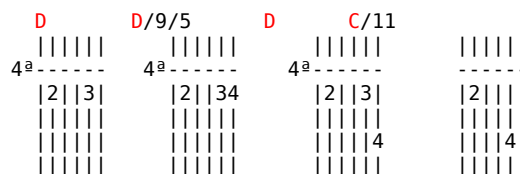

Toquinho - Chega de Saudade

Tom: C
Intro: - (Dm A7)

Dm Dm E7 E7 Bb7 A7 Dm
Vai minha tristeza e diz a ela que sem ela
A7 (A7) Dm E7 Am
Não pode ser, diz-lhe numa prece
Bb7 Em A7
Que ela regresse, porque eu não posso mais sofrer.
Dm Dm E7 E7 Bb7
Chega de saudade a realidade
A7 Am D7 Gm
É que sem ela não há paz, não há beleza
A7 Dm Dm
É só tristeza e a melancolia
B Bbm A7 Dm
Que não sai de mim, não sai de mim, não sai...

e| --5--3-----
B| -----7--5- D7

D7 B7 E7
Ah, se ela voltar, se ela voltar,
Em A/7 D
Que coisa linda, que coisa louca
D F Em
Pois há menos peixinhos a nadar no mar
Bm Em A7
Do que os beijinhos que eu darei na sua boca
D E7

Dentro dos meus braços
Gb Gb7 E7 Am
Os abraços hão de ser, milhões de abraços
D7 G7 Gm Gbm
Aper..tado assim, colado assim, calado assim
B7- E/7 Em A7 C/11
Abraços e beijinhos e carinhos sem ter fim
B7 E7 A7 C/11
Que é pra acabar com este negócio de você viver sem mim.
B7 E7 A7 C/11
Vamos deixar desse negócio de você viver assim.
B7 E7 A7 C/11
Não quero mais este negócio de você viver assim.
B7 E7 A7 D
Vamos deixar deste negócio de você viver sem mim!

Final: D - D B

Acordes em que possa haver mais dificuldades.

Acordes