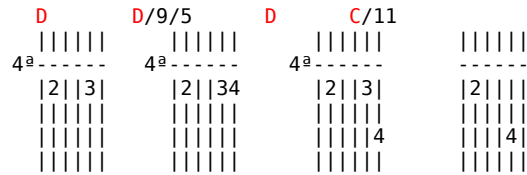

Toquinho - Chega de Saudade

Tom: C
Intro: - (Dm7 A7)

Dm7 Dm E7 E7 Bb7 A7 Dm7
Vai minha tristeza e diz a ela que sem ela
A7 (A7) Dm7 E7 Am7
Não pode ser, diz-lhe numa prece
Bb7 Em7 A7
Que ela regresse, porque eu não posso mais sofrer.
Dm7 Dm E7 E7 Bb7
Chega de saudade a realidade
A7 Am D7 Gm7
É que sem ela não há paz, não há beleza
A7 Dm7 Dm
É só tristeza e a melancolia
B Bbm A7 Dm7
Que não sai de mim, não sai de mim, não sai...

Final: D - D B

Acordes em que possa haver mais dificuldades.

Acordes

A grid of 24 ukulele chord diagrams, each showing the finger placement on the four strings. The chords are arranged in three rows and eight columns: