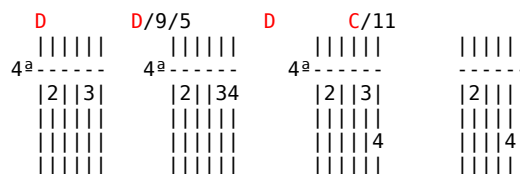

# Toquinho - Chega de Saudade

Tom: C  
Intro: - (Dm7 A7 )

Dm7 Dm E7 E7 Bb7 A7 Dm7  
Vai minha tristeza e diz a ela que sem ela  
A7 (A7 ) Dm7 E7 Am7  
Não pode ser, diz-lhe numa prece  
Bb7 Em7 A7  
Que ela regresse, porque eu não posso mais sofrer.  
Dm7 Dm E7 E7 Bb7  
Chega de saudade a realidade  
A7 Am D7 Gm7  
É que sem ela não há paz, não há beleza  
A7 Dm7 Dm  
É só tristeza e a melancolia  
B Bbm A7 Dm7  
Que não sai de mim, não sai de mim, não sai...

## Acordes

Diagramas de acordes para ukulele:

- Bbn
- A
- Bn
- Gm
- E
- C
- D
- Dm7
- A7
- Dm
- E7
- Bb7
- Am7
- Em7
- Am
- D7
- Gm7
- B
- B7
- F
- Gb
- Gb7
- G7
- Gbm7