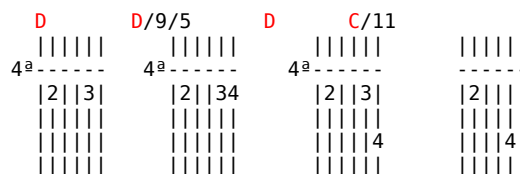

Toquinho - Chega de Saudade

Tom: C
Intro: - (Dm7 A7)

Dm7 Dm E7 E7 Bb7 A7 Dm7
Vai minha tristeza e diz a ela que sem ela
A7 (A7) Dm7 E7 Am7
Não pode ser, diz-lhe numa prece
Bb7 Em7 A7
Que ela regresse, porque eu não posso mais sofrer.
Dm7 Dm E7 E7 Bb7
Chega de saudade a realidade
A7 Am D7 Gm7
É que sem ela não há paz, não há beleza
A7 Dm7 Dm
É só tristeza e a melancolia
B Bbm A7 Dm7
Que não sai de mim, não sai de mim, não sai...

e| --5--3-----
B| -----7--5- D7

D7 B7 E7
Ah, se ela voltar, se ela voltar,
Em7 A/7 D
Que coisa linda, que coisa louca
D F Em7
Pois há menos peixinhos a nadar no mar
Bm Em7 A7
Do que os beijinhos que eu darei na sua boca
D E7

Dentro dos meus braços
Gb Gb7 E7 Am7
Os abraços hão de ser, milhões de abraços
D7 G7 Gm Gbm7
Aper..tado assim, colado assim, calado assim
B7- E/7 Em7 A7 C/11
Abraços e beijinhos e carinhos sem ter fim
B7 E7 A7 C/11
Que é pra acabar com este negócio de você viver sem mim.
B7 E7 A7 C/11
Vamos deixar desse negócio de você viver assim.
B7 E7 A7 C/11
Não quero mais este negócio de você viver assim.
B7 E7 A7 D
Vamos deixar deste negócio de você viver sem mim!

Final: D - D B

Acordes em que possa haver mais dificuldades.

Acordes

A grid of 24 ukulele chord diagrams, each showing the fretting pattern for a specific chord. The chords are arranged in three rows and eight columns. Each diagram includes the chord name above it and a small diamond icon indicating the capo position (usually on the 4th fret). The chords are: Bbn, A, Bn, Gm, E, C, D, Dm7, A7, Dm, E7, Bb7, Am7, Em7, Am, D7, Gm7, B, B7, F, Gb, Gb7, G7, and Gbm7.