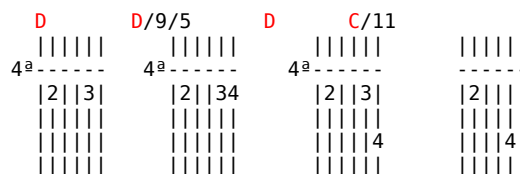

Toquinho - Chega de Saudade

Tom: C
Intro: - (Dm7 A7)

Dm7 Dm E7 E7 Bb7 A7 Dm7
Vai minha tristeza e diz a ela que sem ela
A7 (A7) Dm7 E7 Am7
Não pode ser, diz-lhe numa prece
Bb7 Em7 A7
Que ela regresse, porque eu não posso mais sofrer.
Dm7 Dm E7 E7 Bb7
Chega de saudade a realidade
A7 Am D7 Gm7
É que sem ela não há paz, não há beleza
A7 Dm7 Dm
É só tristeza e a melancolia
B Bbm A7 Dm7
Que não sai de mim, não sai de mim, não sai...

Final: D - D B

Acordes em que possa haver mais dificuldades.

Acordes

A grid of 24 ukulele chord diagrams, each showing the fretting pattern for a specific chord. The chords are arranged in three rows and eight columns. Each diagram includes the chord name above it and a small diamond icon indicating the capo position (usually on the 4th fret). The chords are: Bbn, A, Bn, Gm, E, C, D, Dm7, A7, Dm, E7, Bb7, Am7, Em7, Am, D7, Gm7, B, B7, F, Gb, Gb7, G7, and Gbm7.