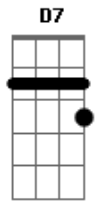

© ukulele-chords.com