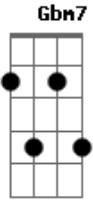

© ukulele-chords.com