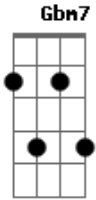

© ukulele-chords.com