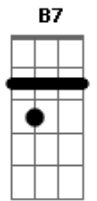

© ukulele-chords.com