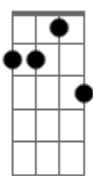

© ukulele-chords.com

Dm7