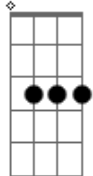

Toquinho - Caso Encerrado

Tom: G

G D Bm7 E7
Quanto tempo, não sei dizer

Am E7 Am7 D
Tanta mágoa, não sei contar
Bm7 E7 Am Cm
Só me lembro da solidão que passei
D7 G D7

Quando vi meu castelo desmoronar

G D Bm7 E7
Muito embora eu esteja com saudades de um beijo

Am7 D7 Dm7 G7
Minha vida é melhor assim

C7M Cm Bm7 E7
Esperando o momento de viver novamente

Am7 D7 G
O amor que restou em mim

D7 D7 G7M G
Você disse que não voltaria jamais

Gb7 Gb7 Bm7 G7
E pra não esperar seu perdão

C B7 Em7
Hoje eu tenho razões pra duvidar

Am7 D7 Dm7 G7
Das promessas que você faz

C7M Cm Bm7 E7
Pra não ser enganado trago o peito fechado

Am7 D7 Dm7 G7
Quero apenas viver em paz

C7M Cm Bm7 E7
Nosso amor é passado, logo é caso encerrado

Am7 D7 G
Que não dá pra voltar atrás

D7
Quanto tempo...

Acordes

C#