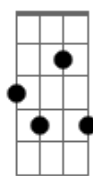

© ukulele-chords.com

Gb7