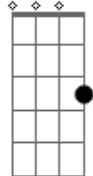

© ukulele-chords.com

C