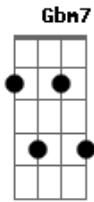

ukulele-chords.com