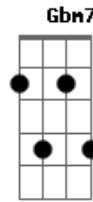

© ukulele-chords.com