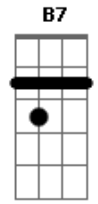

Toquinho - Aquarela

tom:

Intro: **G**

[Tab - Intro]

[Parte 1 De 4]

[Parte 2 De 4]

[Parte 3 De 4]

[Parte 4 De 4]

[Primeira Parte]

G Numa folha qualquer
G Eu desenho um sol amarelo
G E com cinco ou seis retas
G É fácil fazer um castelo
G Corro o lápis em torno da mão
G E me dou uma luva
G E se faço chover com dois riscos
G Tenho um guarda-chuva

[Parte 7 De 12]

Que descolorirá

[Parte 8 De 12]

[Tab - Solo Final]

[Parte 9 De 12]

[Parte 1 De 12]

[Parte 10 De 12]

[Parte 2 De 12]

[Parte 11 De 12]

[Parte 12 De 12]

[Parte 3 De 12]

Acordes

© ukulele-chords.com

© ukulele-chords.com

© ukulele-chords.com

© ukulele-chords.com