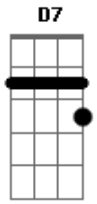

Toquinho - Aquarela

tom:

Intro: **G**

[Tab - Intro]

[Parte 1 De 4]

[Parte 2 De 4]

[Parte 3 De 4]

[Parte 4 De 4]

[Primeira Parte]

G Numa folha qualquer
G Eu desenho um sol amarelo
G E com cinco ou seis retas
G É fácil fazer um castelo
G Corro o lápis em torno da mão
G E me dou uma luva
G E se faço chover com dois riscos
G Tenho um guarda-chuva

[Parte 7 De 12]

Que descolorirá

[Parte 8 De 12]

[Tab - Solo Final]

[Parte 9 De 12]

[Parte 1 De 12]

[Parte 10 De 12]

[Parte 2 De 12]

[Parte 11 De 12]

[Parte 12 De 12]

[Parte 3 De 12]

Acordes

© ukulele-chords.com

© ukulele-chords.com

© ukulele-chords.com

© ukulele-chords.com