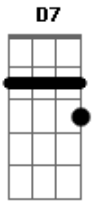

Toquinho - Aquarela

tom:

Intro: **G**

[Tab - Intro]

[Parte 1 De 4]

[Parte 2 De 4]

[Parte 3 De 4]

[Parte 4 De 4]

[Primeira Parte]

G Numa folha qualquer
G Eu desenho um sol amarelo
G E com cinco ou seis retas
G É fácil fazer um castelo
G Corro o lápis em torno da mão
G E me dou uma luva
G E se faço chover com dois riscos
G Tenho um guarda-chuva

[Parte 7 De 12]

Que descolorirá

[Parte 8 De 12]

[Tab - Solo Final]

[Parte 9 De 12]

[Parte 1 De 12]

[Parte 10 De 12]

[Parte 2 De 12]

[Parte 11 De 12]

[Parte 12 De 12]

[Parte 3 De 12]

Acordes

© ukulele-chords.com

© ukulele-chords.com

© ukulele-chords.com

© ukulele-chords.com