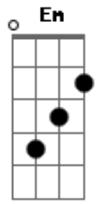

Toquinho - Aquarela

tom:

Intro: **G**

[Tab - Intro]

[Parte 1 De 4]

[Parte 2 De 4]

[Parte 3 De 4]

[Parte 4 De 4]

[Primeira Parte]

G Numa folha qualquer
G Eu desenho um sol amarelo
G E com cinco ou seis retas
G É fácil fazer um castelo
G Corro o lápis em torno da mão
G E me dou uma luva
G E se faço chover com dois riscos
G Tenho um guarda-chuva

[Parte 7 De 12]

Que descolorirá

[Parte 8 De 12]

[Tab - Solo Final]

[Parte 9 De 12]

[Parte 1 De 12]

[Parte 10 De 12]

[Parte 2 De 12]

[Parte 11 De 12]

[Parte 12 De 12]

[Parte 3 De 12]

Acordes

© ukulele-chords.com

© ukulele-chords.com

© ukulele-chords.com

© ukulele-chords.com