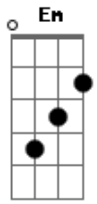

Toquinho - Aquarela

tom:

Intro: **G**

[Tab - Intro]

[Parte 1 De 4]

[Parte 2 De 4]

[Parte 3 De 4]

[Parte 4 De 4]

[Primeira Parte]

G Numa folha qualquer
G Eu desenho um sol amarelo
G E com cinco ou seis retas
G É fácil fazer um castelo
G Corro o lápis em torno da mão
G E me dou uma luva
G E se faço chover com dois riscos
G Tenho um guarda-chuva

[Parte 7 De 12]

Que descolorirá

[Parte 8 De 12]

[Tab - Solo Final]

[Parte 9 De 12]

[Parte 1 De 12]

[Parte 10 De 12]

[Parte 2 De 12]

[Parte 11 De 12]

[Parte 12 De 12]

[Parte 3 De 12]

Acordes

© ukulele-chords.com

© ukulele-chords.com

© ukulele-chords.com

© ukulele-chords.com