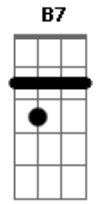

© ukulele-chords.com