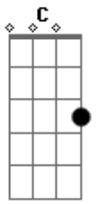

Toquinho - Aquarela

tom:

Intro: **G**

[Tab - Intro]

[Parte 1 De 4]

[Parte 2 De 4]

[Parte 3 De 4]

[Parte 4 De 4]

[Primeira Parte]

G Numa folha qualquer
G Eu desenho um sol amarelo
G E com cinco ou seis retas
G É fácil fazer um castelo
G Corro o lápis em torno da mão
G E me dou uma luva
G E se faço chover com dois riscos
G Tenho um guarda-chuva

[Parte 7 De 12]

Que descolorirá

[Parte 8 De 12]

[Tab - Solo Final]

[Parte 9 De 12]

[Parte 1 De 12]

[Parte 10 De 12]

[Parte 2 De 12]

[Parte 11 De 12]

[Parte 12 De 12]

[Parte 3 De 12]

Acordes

© ukulele-chords.com

© ukulele-chords.com

© ukulele-chords.com

© ukulele-chords.com