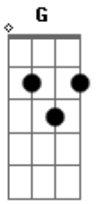

Toquinho - Aquarela

tom:

Intro: **G**

[Tab - Intro]

[Parte 1 De 4]

[Parte 2 De 4]

[Parte 3 De 4]

[Parte 4 De 4]

[Primeira Parte]

G Numa folha qualquer
G Eu desenho um sol amarelo
G E com cinco ou seis retas
G É fácil fazer um castelo
G Corro o lápis em torno da mão
G E me dou uma luva
G E se faço chover com dois riscos
G Tenho um guarda-chuva

[Parte 7 De 12]

Que descolorirá

[Parte 8 De 12]

[Tab - Solo Final]

[Parte 9 De 12]

[Parte 1 De 12]

[Parte 10 De 12]

[Parte 2 De 12]

[Parte 11 De 12]

[Parte 12 De 12]

[Parte 3 De 12]

Acordes

© ukulele-chords.com

© ukulele-chords.com

© ukulele-chords.com

© ukulele-chords.com