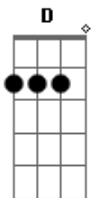

© ukulele-chords.com