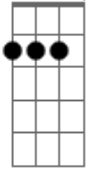

© ukulele-chords.com

D