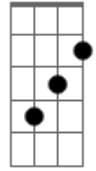

© ukulele-chords.com

Em