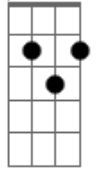

© ukulele-chords.com

G