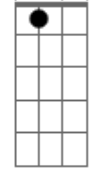

© ukulele-chords.com

A7