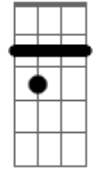

© ukulele-chords.com

B7