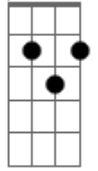

© ukulele-chords.com

G