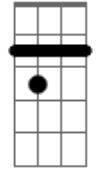

© ukulele-chords.com

B7