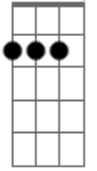

© ukulele-chords.com

D