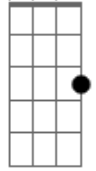

© ukulele-chords.com

C