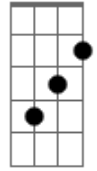

© ukulele-chords.com

Em