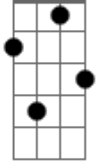

[Final]

G Numa folha qualquer G
C C
Eu desenho um sol amarelo
Que descolorirá
G G
E com cinco ou seis retas

C C
É fácil fazer um castelo
Que descolorirá
G G
Giro um simples compasso
C C C C
E num círculo eu faço o mundo
Que descolorirá
[Final] G G C C G

Acordes

F7M