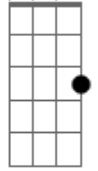

© ukulele-chords.com

C