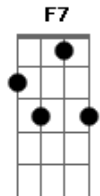

© ukulele-chords.com