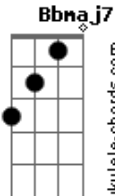

© ukulele-chords.com