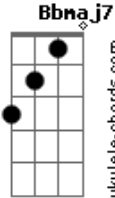

© ukulele-chords.com