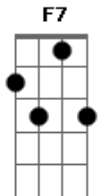

© ukulele-chords.com