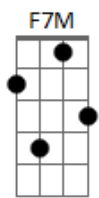

Toquinho - Amor Em Solidão

tom:

Intro: Gm7 C7 F7M Bb7M
Gm7 C7 F7M F7
Bb7 A7 Dm Dm
Gm7 A7 Dm

Gm7 C7 F7M Bb7M
Estrela que morreu
Gm7 C7 F7M F7
Ainda palpita em vão
Bb7 A7 Dm Dm
A tua luz sou eu
Gm7 A7 Dm Dm
Amando em solidão

Gm7 C7 F7M Bb7M
Noturno mar sem Deus
Gm7 C7 F7M F7
Tu és na escuridão
Bb7 A7 Dm Dm
Igual aos cantos meus
Gm7 . . A7 . . Dm D7
Uma deso_la_ção

Gm7 C7
Ah, se eu pudesse dizer-te
F7 Bb7
Que pela graça de ver-te
Bm7 E7 A7 Am7 D7
Já nem importa ter que fingir

Gm7 C7
E a cada ruga que nasce
F7 Bb7
Tento esconder minha face
Bm7 E7 A7 A7
Na máscara que te faz sorrir

Gm7 C7 F7M Bb7M
Porque este amor de__mais
Gm7 C7 F7M F7
Que nunca vai ter fim
Bb7 A7 Dm Dm
Na morte que me traz
Gm7 A7 Dm
É a vida pa__ra mim

[Final] Dm

Acordes

© ukulele-chords.com