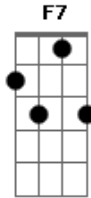

© ukulele-chords.com