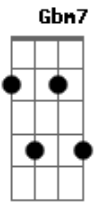

© ukulele-chords.com