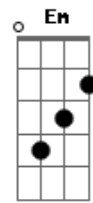

© ukulele-chords.com