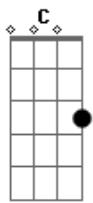

Sopra un foglio di carta
lo vedi chi viaggia in un treno
sono tre buoni amici che viaggiano e
parlano piano
da un'america all'altra e'uno scherzo
ci vuole un secondo
basta fare un bel cerchio
ed ecco che hai tutto il mondo
un ragazzo cammina cammina
arrivando ad un muro
chiude gli occhi un momento e
davanti si vede il futuro gia'.
E il futuro e' un'astronave
che non ha tempo ne pietà'
va su Marte va dove vuole
niente mai lo sai la fermerà'
se ci viene incontro non fa rumore
non chiede amore e non ne dà'
continuiamo a suonare
lavorare in città'
noi che abbiamo un po' paura
ma la paura passera'
siamo tutti in ballo siamo sul piu'
bello in un acquarello che scolorira'
che scolorira'.
Sopra un foglio di carta
lo vedi il sole e' giallo ma scolorira'
ma se piove due segni di biro
ti danno un'ombrello che scolorira'
basta fare un bel cerchio ed ecco
che hai tutto il mondo che scolorira'.

Acordes

© ukulele-chords.com