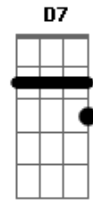

© ukulele-chords.com