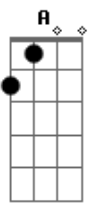

© ukulele-chords.com