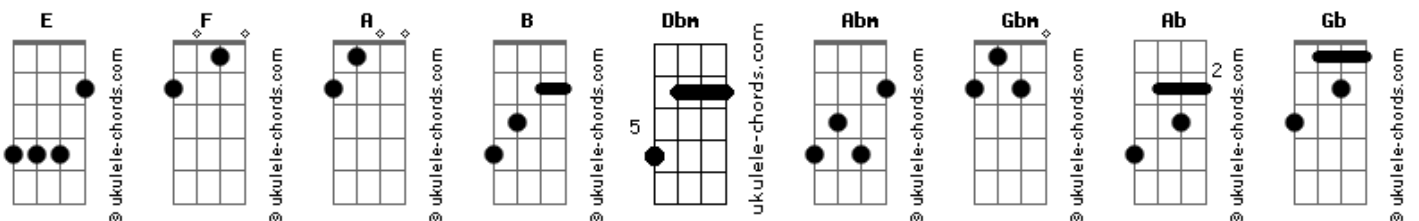

SEGUNDA VEZ: E E E

E A B
E os vinte quatro anciãos te adoram

A B
E os quatros seres viventes te adoram

Ab Ab Dbm Dbm Gb
E a tua noiva se prosta e declara

B Dbm Abm A Gbm B E E E E
San to é, San to é, Santo é o Senhor

Solo:

E E A B (2X)

Dbm Abm A B B Dbm Abm A Gbm B E E

(E os vinte quatro anciãos...)

B Dbm Abm A Gbm B E E
San to é, San to é, Santo é o Senhor

B Dbm Abm A Gbm B E
San to é, San to é, Santo é o Senhor

PASSAGEM: C F Fm C Bb F Fm C Bb F Fm C Bb

F F Bb C
Santo, Santo é

F F Bb C
Santo, Santo é

Dm Am Bb C
Santo, Santo é

C Dm Am Bb Gm C F
San to é, San to é, Santo é o Senhor

C Dm Am Bb Gm C F
San to é, San to é, Santo é o Senhor

Am Bb Bb Am Bb Bb Dm C F
Santo é, Santo é, Santo é o Senhor

Intro: .: E E A B (2X)

Dbm Abm A B B Dbm Abm A Gbm B E E

E E A B
Santo, Santo é

E E A B
Santo, Santo é

2x Dbm Abm A B
Santo, Santo é

B Dbm Abm A Gbm B E E E E
San to é, San to é, Santo é o Senhor
SEGUNDA VEZ: E E E

E A B
E os vinte quatro anciãos te adoram

A B
E os quatros seres viventes te adoram

Ab Ab Dbm Dbm Gb
E a tua noiva se prosta e declara

B Dbm Abm A Gbm B E E E E
San to é, San to é, Santo é o Senhor

Solo:

E E A B (2X)

Dbm Abm A B B Dbm Abm A Gbm B E E

(E os vinte quatro anciãos...)

B Dbm Abm A Gbm B E E
San to é, San to é, Santo é o Senhor

B Dbm Abm A Gbm B E
San to é, San to é, Santo é o Senhor

PASSAGEM: C F Fm C Bb F Fm C Bb F Fm C Bb

F F Bb C
Santo, Santo é

F F Bb C
Santo, Santo é

Dm Am Bb C
Santo, Santo é

C Dm Am Bb Gm C F
San to é, San to é, Santo é o Senhor

C Dm Am Bb Gm C F
San to é, San to é, Santo é o Senhor

C Dm Am Bb Gm C F
San to é, San to é, Santo é o Senhor

Coral: C F Fm C Bb F Fm C Bb F Fm C...

Acordes