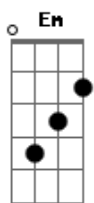

© ukulele-chords.com