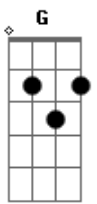

© ukulele-chords.com