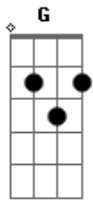

Tony e Tito - Jerusalém (Ela)

Tom: G

Todo dia, ^Gtoda hora, quando durmo, quando acordo
Eu só penso nela, ^Deu só penso nela, eu sonho com ela ^G
Eu a quero e a desejo, dia a dia eu almejo a caminhar por ela ^D
A caminhar por ela ^C
Passo a passo nela ^G
Quando ouço uma canção tem no meio do refrão o nome dela ^C

Está falando dela, mexe comigo ^G
^D
^G
Bate sentimento tão profundo no meu coração minha alma ^C
extravasa nesta emoção ^G
^{Am}
Quando ouço alguém dizer o nome dela ^G
^D ^C ^G
Hei, hei Jerusalém
As mãos que a fizeram foram mãos divinas ^G
^{Am} ^G
Posso imaginar está andando nela

Acordes

© ukulele-chords.com