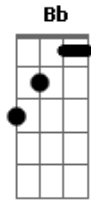

© ukulele-chords.com