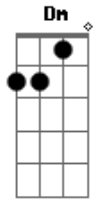

Tony Santoss - Vem Menina Vem Pra Ca

tom:

Intro: Dm A Dm A

[Primeira Parte]

Dm A Dm A
Vem menina vem pra cá é uma batida nova que eu vou te

Ensinar

Dm A Dm A
Vem menina vem pra cá é uma batida nova que eu vou te

Ensinar

A Dm A Dm
Vem moreninha vem loirinha vem ruivinha vem

A Dm A Dm
Vem moreninha vem loirinha vem ruivinha vem

Dm A Dm A
E põe a mão no joelho e desse devagar rebola rebola e mexe

Sem parar

Dm A Dm A
E põe a mão no joelho e desse devagar rebola rebola e mexe

Sem parar

Dm A Dm A
E põe a mão no joelho e desse devagar rebola rebola e mexe

Sem parar

Dm A Dm A
E põe a mão no joelho e desse devagar rebola rebola e mexe

Sem parar

Acordes

© ukulele-chords.com

© ukulele-chords.com

(Dm A Dm A)

[Segunda Parte]

Dm A Dm A
Vem menina vem pra cá é uma batida nova que eu vou te

Ensinar

Dm A Dm A
Vem menina vem pra cá é uma batida nova que eu vou te

Ensinar

A Dm A Dm
Vem moreninha vem loirinha vem ruivinha vem