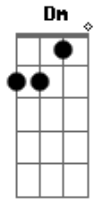

# Tony Santoss - Vem Menina Vem Pra Ca

tom:

Intro: Dm A Dm A

[Primeira Parte]

Dm A Dm A  
Vem menina vem pra cá é uma batida nova que eu vou te

Ensinar

Dm A Dm A  
Vem menina vem pra cá é uma batida nova que eu vou te

Ensinar

A Dm A Dm  
Vem moreninha vem loirinha vem ruivinha vem

A Dm A Dm  
Vem moreninha vem loirinha vem ruivinha vem

Dm A Dm A  
E põe a mão no joelho e desse devagar rebola rebola e mexe

Sem parar

Dm A Dm A  
E põe a mão no joelho e desse devagar rebola rebola e mexe

Sem parar

Dm A Dm A  
E põe a mão no joelho e desse devagar rebola rebola e mexe

Sem parar

Dm A Dm A  
E põe a mão no joelho e desse devagar rebola rebola e mexe

Sem parar

## Acordes

© ukulele-chords.com

© ukulele-chords.com

( Dm A Dm A )

[Segunda Parte]

Dm A Dm A  
Vem menina vem pra cá é uma batida nova que eu vou te

Ensinar

Dm A Dm A  
Vem menina vem pra cá é uma batida nova que eu vou te