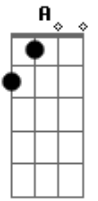

Tony Santoss - Vem Menina Vem Pra Ca

tom:

Intro: Dm A Dm A

[Primeira Parte]

Dm A Dm A
Vem menina vem pra cá é uma batida nova que eu vou te

Ensinar
Dm A Dm A
Vem menina vem pra cá é uma batida nova que eu vou te

Sem parar
Dm A Dm A
E põe a mão no joelho e desse devagar rebola rebola e mexe

Sem parar
Dm A Dm A
E põe a mão no joelho e desse devagar rebola rebola e mexe

Sem parar
Dm A Dm A
E põe a mão no joelho e desse devagar rebola rebola e mexe

Sem parar
Dm A Dm A
E põe a mão no joelho e desse devagar rebola rebola e mexe

Acordes

© ukulele-chords.com

© ukulele-chords.com

(Dm A Dm A)

[Segunda Parte]

Dm A Dm A
Vem menina vem pra cá é uma batida nova que eu vou te