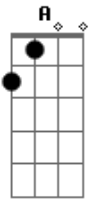

# Tony Santoss - Vem Menina Vem Pra Ca

tom:

Intro: Dm A Dm A

[Primeira Parte]

Dm A Dm A  
Vem menina vem pra cá é uma batida nova que eu vou te

Ensinar

Dm A Dm A  
Vem menina vem pra cá é uma batida nova que eu vou te

Ensinar

A Dm A Dm  
Vem moreninha vem loirinha vem ruivinha vem

A Dm A Dm  
Vem moreninha vem loirinha vem ruivinha vem

Dm A Dm A  
E põe a mão no joelho e desse devagar rebola rebola e mexe

Sem parar

Dm A Dm A  
E põe a mão no joelho e desse devagar rebola rebola e mexe

Sem parar

Dm A Dm A  
E põe a mão no joelho e desse devagar rebola rebola e mexe

Sem parar

Dm A Dm A  
E põe a mão no joelho e desse devagar rebola rebola e mexe

Sem parar

## Acordes

© ukulele-chords.com

© ukulele-chords.com

( Dm A Dm A )

[Segunda Parte]

Dm A Dm A  
Vem menina vem pra cá é uma batida nova que eu vou te

Ensinar

Dm A Dm A  
Vem menina vem pra cá é uma batida nova que eu vou te