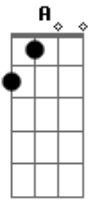

Tony Santoss - Vem Menina Vem Pra Ca

tom:

Intro: Dm A Dm A

[Primeira Parte]

Dm A Dm A
Vem menina vem pra cá é uma batida nova que eu vou te

Ensinar

Dm A Dm A
Vem menina vem pra cá é uma batida nova que eu vou te

Ensinar

A Dm A Dm
Vem moreninha vem loirinha vem ruivinha vem

A Dm A Dm
Vem moreninha vem loirinha vem ruivinha vem

Dm A Dm A
E põe a mão no joelho e desse devagar rebola rebola e mexe

Sem parar

Dm A Dm A
E põe a mão no joelho e desse devagar rebola rebola e mexe

Sem parar

Dm A Dm A
E põe a mão no joelho e desse devagar rebola rebola e mexe

Sem parar

Dm A Dm A
E põe a mão no joelho e desse devagar rebola rebola e mexe

Sem parar

Acordes

© ukulele-chords.com

© ukulele-chords.com

(Dm A Dm A)

[Segunda Parte]

Dm A Dm A
Vem menina vem pra cá é uma batida nova que eu vou te

Ensinar

Dm A Dm A
Vem menina vem pra cá é uma batida nova que eu vou te

Ensinar

A Dm A Dm
Vem moreninha vem loirinha vem ruivinha vem