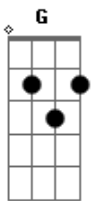

Tony Moreno - Vaquejada No Interior

tom:

Intro: Db D B C
Db D B C

Em
Ô, ô, ô
B
Ô, ô, ô
Em
A vaquejada
B
Começou no interior

Em
Ô, ô, ô
B
Ô, ô, ô
Em
A vaquejada
B
Começou no interior

Em Em
Sou vaqueiro afamado diferenciado
G D
Sempre derrubei boi
B Am
E nunca fui vaiado
G D
Derrubei o boi na faixa
B Am
Locutor valeu boi
G D
Fiquei conhecido
B Am
Como rei do gado
Em Em
Sou vaqueiro afamado diferenciado
G D
Sempre derrubei boi
B Am
E nunca fui vaiado

G D
Derrubei o boi na faixa
B Am
Locutor valeu boi
G D
Fiquem conhecido
B Am
Como rei do gado
Em
Ô, ô, ô
B
Ô, ô, ô
Em
A vaquejada
B
Começou no interior

Em
Ô, ô, ô
B
Ô, ô, ô
Em
A vaquejada
B
Começou no interior

Em
Ô, ô, ô
B
Ô, ô, ô
Em
A vaquejada
B
Começou no interior

Em
Ô, ô, ô
B
Ô, ô, ô
Em
A vaquejada
B
Começou no interior

Acordes

© ukulele-chords.com

© ukulele-chords.com

© ukulele-chords.com

© ukulele-chords.com