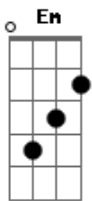

© ukulele-chords.com