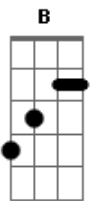

Tony Moreno - Vaquejada No Interior

tom:

Intro: Db D B C
Db D B C

Em
Ô, ô, ô
B
Ô, ô, ô
Em
A vaquejada
B
Começou no interior

Em
Ô, ô, ô
B
Ô, ô, ô
Em
A vaquejada
B
Começou no interior

Em Em
Sou vaqueiro afamado diferenciado
G D
Sempre derrubei boi
B Am
E nunca fui vaiado
G D
Derrubei o boi na faixa
B Am
Locutor valeu boi
G D
Fiquei conhecido
B Am
Como rei do gado
Em Em
Sou vaqueiro afamado diferenciado
G D
Sempre derrubei boi
B Am
E nunca fui vaiado

G D
Derrubei o boi na faixa
B Am
Locutor valeu boi
G D
Fiquem conhecido
B Am
Como rei do gado
Em
Ô, ô, ô
B
Ô, ô, ô
Em
A vaquejada
B
Começou no interior

Em
Ô, ô, ô
B
Ô, ô, ô
Em
A vaquejada
B
Começou no interior

Em
Ô, ô, ô
B
Ô, ô, ô
Em
A vaquejada
B
Começou no interior

Em
Ô, ô, ô
B
Ô, ô, ô
Em
A vaquejada
B
Começou no interior

Acordes

© ukulele-chords.com

© ukulele-chords.com

© ukulele-chords.com

© ukulele-chords.com