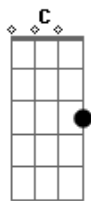

Tony Moreno - Vaquejada No Interior

tom:

Intro: Db D B C
Db D B C

Em
Ô, ô, ô
B
Ô, ô, ô
Em
A vaquejada
B
Começou no interior

Em
Ô, ô, ô
B
Ô, ô, ô
Em
A vaquejada
B
Começou no interior

Em Em
Sou vaqueiro afamado diferenciado
G D
Sempre derrubei boi
B Am
E nunca fui vaiado
G D
Derrubei o boi na faixa
B Am
Locutor valeu boi
G D
Fiquei conhecido
B Am
Como rei do gado
Em Em
Sou vaqueiro afamado diferenciado
G D
Sempre derrubei boi
B Am
E nunca fui vaiado

G D
Derrubei o boi na faixa
B Am
Locutor valeu boi
G D
Fiquem conhecido
B Am
Como rei do gado
Em
Ô, ô, ô
B
Ô, ô, ô
Em
A vaquejada
B
Começou no interior

Em
Ô, ô, ô
B
Ô, ô, ô
Em
A vaquejada
B
Começou no interior

Em
Ô, ô, ô
B
Ô, ô, ô
Em
A vaquejada
B
Começou no interior

Em
Ô, ô, ô
B
Ô, ô, ô
Em
A vaquejada
B
Começou no interior

Acordes

© ukulele-chords.com

© ukulele-chords.com

© ukulele-chords.com

© ukulele-chords.com