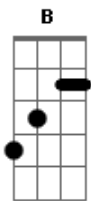

Tony Moreno - Vaquejada No Interior

tom:

Intro: Db D B C
Db D B C

Em
Ô, ô, ô
B
Ô, ô, ô
Em
A vaquejada
B
Começou no interior

Em
Ô, ô, ô
B
Ô, ô, ô
Em
A vaquejada
B
Começou no interior

Em Em
Sou vaqueiro afamado diferenciado
G D
Sempre derrubei boi
B Am
E nunca fui vaiado
G D
Derrubei o boi na faixa
B Am
Locutor valeu boi
G D
Fiquei conhecido
B Am
Como rei do gado
Em Em
Sou vaqueiro afamado diferenciado
G D
Sempre derrubei boi
B Am
E nunca fui vaiado

G D
Derrubei o boi na faixa
B Am
Locutor valeu boi
G D
Fiquem conhecido
B Am
Como rei do gado
Em
Ô, ô, ô
B
Ô, ô, ô
Em
A vaquejada
B
Começou no interior

Em
Ô, ô, ô
B
Ô, ô, ô
Em
A vaquejada
B
Começou no interior

Em
Ô, ô, ô
B
Ô, ô, ô
Em
A vaquejada
B
Começou no interior

Em
Ô, ô, ô
B
Ô, ô, ô
Em
A vaquejada
B
Começou no interior

Acordes

© ukulele-chords.com

© ukulele-chords.com

© ukulele-chords.com

© ukulele-chords.com