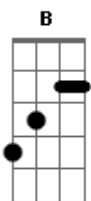

Tony Moreno - Vaquejada No Interior

tom:

Intro: Db D B C
Db D B C

Em
Ô, ô, ô
B
Ô, ô, ô
Em
A vaquejada
B
Começou no interior

Em
Ô, ô, ô
B
Ô, ô, ô
Em
A vaquejada
B
Começou no interior

Em Em
Sou vaqueiro afamado diferenciado
G D
Sempre derrubei boi
B Am
E nunca fui vaiado
G D
Derrubei o boi na faixa
B Am
Locutor valeu boi
G D
Fiquei conhecido
B Am
Como rei do gado
Em Em
Sou vaqueiro afamado diferenciado
G D
Sempre derrubei boi
B Am
E nunca fui vaiado

G D
Derrubei o boi na faixa
B Am
Locutor valeu boi
G D
Fiquem conhecido
B Am
Como rei do gado
Em
Ô, ô, ô
B
Ô, ô, ô
Em
A vaquejada
B
Começou no interior

Em
Ô, ô, ô
B
Ô, ô, ô
Em
A vaquejada
B
Começou no interior

Em
Ô, ô, ô
B
Ô, ô, ô
Em
A vaquejada
B
Começou no interior

Em
Ô, ô, ô
B
Ô, ô, ô
Em
A vaquejada
B
Começou no interior

Acordes

© ukulele-chords.com

© ukulele-chords.com

© ukulele-chords.com

© ukulele-chords.com