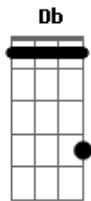

Tony Moreno - Vaquejada No Interior

tom:

Intro: Db D B C
Db D B C

Em
Ô, ô, ô
B
Ô, ô, ô
Em
A vaquejada
B
Começou no interior

Em
Ô, ô, ô
B
Ô, ô, ô
Em
A vaquejada
B
Começou no interior

Em Em
Sou vaqueiro afamado diferenciado
G D
Sempre derrubei boi
B Am
E nunca fui vaiado
G D
Derrubei o boi na faixa
B Am
Locutor valeu boi
G D
Fiquei conhecido
B Am
Como rei do gado
Em Em
Sou vaqueiro afamado diferenciado
G D
Sempre derrubei boi
B Am
E nunca fui vaiado

G D
Derrubei o boi na faixa
B Am
Locutor valeu boi
G D
Fiquem conhecido
B Am
Como rei do gado
Em
Ô, ô, ô
B
Ô, ô, ô
Em
A vaquejada
B
Começou no interior

Em
Ô, ô, ô
B
Ô, ô, ô
Em
A vaquejada
B
Começou no interior

Em
Ô, ô, ô
B
Ô, ô, ô
Em
A vaquejada
B
Começou no interior

Em
Ô, ô, ô
B
Ô, ô, ô
Em
A vaquejada
B
Começou no interior

Acordes

© ukulele-chords.com

© ukulele-chords.com

© ukulele-chords.com

© ukulele-chords.com