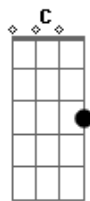

Tony Moreno - Vaquejada No Interior

tom:

Intro: Db D B C
Db D B C

Em
Ô, ô, ô
B
Ô, ô, ô
Em
A vaquejada
B
Começou no interior

Em
Ô, ô, ô
B
Ô, ô, ô
Em
A vaquejada
B
Começou no interior

Em Em
Sou vaqueiro afamado diferenciado
G D
Sempre derrubei boi
B Am
E nunca fui vaiado
G D
Derrubei o boi na faixa
B Am
Locutor valeu boi
G D
Fiquei conhecido
B Am
Como rei do gado
Em Em
Sou vaqueiro afamado diferenciado
G D
Sempre derrubei boi
B Am
E nunca fui vaiado

G D
Derrubei o boi na faixa
B Am
Locutor valeu boi
G D
Fiquem conhecido
B Am
Como rei do gado
Em
Ô, ô, ô
B
Ô, ô, ô
Em
A vaquejada
B
Começou no interior

Em
Ô, ô, ô
B
Ô, ô, ô
Em
A vaquejada
B
Começou no interior

Em
Ô, ô, ô
B
Ô, ô, ô
Em
A vaquejada
B
Começou no interior

Em
Ô, ô, ô
B
Ô, ô, ô
Em
A vaquejada
B
Começou no interior

Acordes

© ukulele-chords.com

© ukulele-chords.com

© ukulele-chords.com

© ukulele-chords.com