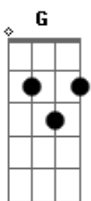

Tony Moreno - Vaquejada No Interior

tom:

Intro: Db D B C
Db D B C

Em
Ô, ô, ô
B
Ô, ô, ô
Em
A vaquejada
B
Começou no interior

Em
Ô, ô, ô
B
Ô, ô, ô
Em
A vaquejada
B
Começou no interior

Em Em
Sou vaqueiro afamado diferenciado
G D
Sempre derrubei boi
B Am
E nunca fui vaiado
G D
Derrubei o boi na faixa
B Am
Locutor valeu boi
G D
Fiquei conhecido
B Am
Como rei do gado
Em Em
Sou vaqueiro afamado diferenciado
G D
Sempre derrubei boi
B Am
E nunca fui vaiado

G D
Derrubei o boi na faixa
B Am
Locutor valeu boi
G D
Fiquem conhecido
B Am
Como rei do gado
Em
Ô, ô, ô
B
Ô, ô, ô
Em
A vaquejada
B
Começou no interior

Em
Ô, ô, ô
B
Ô, ô, ô
Em
A vaquejada
B
Começou no interior

Em
Ô, ô, ô
B
Ô, ô, ô
Em
A vaquejada
B
Começou no interior

Em
Ô, ô, ô
B
Ô, ô, ô
Em
A vaquejada
B
Começou no interior

Acordes

© ukulele-chords.com

© ukulele-chords.com

© ukulele-chords.com

© ukulele-chords.com