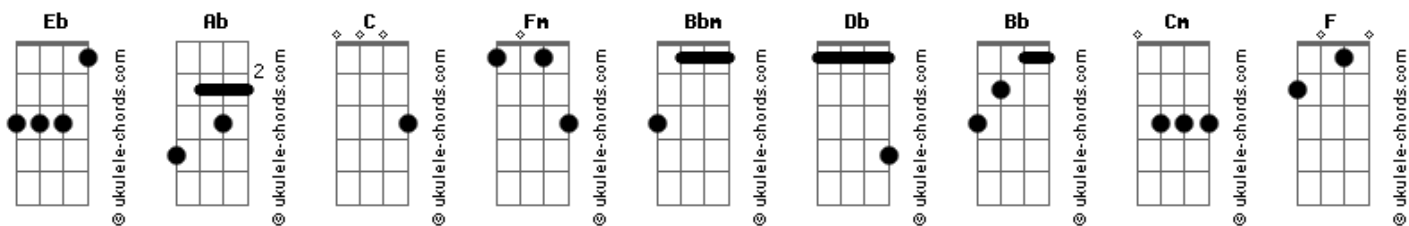

Tony Fraga - Não Te Esquecerei

tom:

Intro: Eb Ab Eb Ab C

Fm Bbm Fm
 Nem mesmo a dor que eu sinto fará esquecer
 Eb Db C
 Nem mesmo o pranto que um dia por ti derramei
 Bb Bbm C Fm
 Tu não entendes que é triste chorar e sofrer
 Bbm Fm C Fm
 Embora tú não me queiras não te esquecerei

Fm Bbm Fm
 Nem mesmo o calor de outros braços fará eu mudar
 Eb Db C
 Nem mesmo os dias que passam irão conseguir
 Bb Bbm C Fm

Acordes

Tú não entendes que é triste chorar e sofrer
 Bb Fm Cm Fm
 Terei por castigo na vida lembrar me de ti

F Eb Ab
 Já implorei eu já cansei de esperar
 Eb Ab C
 Eu já chorei, não posso me conformar

Bbm C Fm
 Tú não sabes quanto pranto por ti derra
 Mei
 Bbm Fm C
 Embora tú não me queiras não te esquecerei

[Solo] Bbm Fm Eb Db C
 Bbm C Fm Bbm C Fm