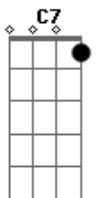

© ukulele-chords.com