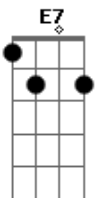

© ukulele-chords.com