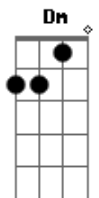

© ukulele-chords.com