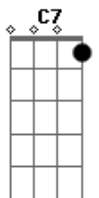

© ukulele-chords.com