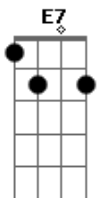

© ukulele-chords.com