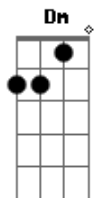

© ukulele-chords.com