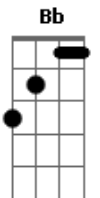

© ukulele-chords.com