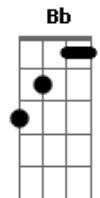

© ukulele-chords.com