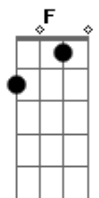

Tony de Matos - Quarto Alugado

tom:

F
Naquele quarto alugado
C7 F
Numa rua de Lisboa
A7 Dm
O tempo correu à toa
E7 A7 F
Resta apenas a saudade

F A7
Ao relembrar o passado
Dm
Sinto que a vida morreu
Bb Dm A7
Nem és minha, nem sou teu
A7 Dm F
Nem há sequer amizade
F A7
Daquele quarto alugado
Dm

Resta apenas a saudade

F A7 C7
Naquele quarto alugado
C7 F
Sem tristeza e sem dinheiro
A7 Dm
Tendo o Sol por companheiro
E7 A7 F
Só o amor lá vivia

F A7
Era feliz nosso fado
Dm
O mundo só p'ra nós dois
Bb Dm A7
Veio o ciúme e depois
A7 Dm F
Morreu a nossa alegria
F A7
Daquele quarto alugado
Dm
Só ficou a nostalgia

Acordes

© ukulele-chords.com