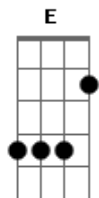

B7
Tratou da mudança, e um dia

E7
Foi p'ró Bairro Alto

Refrão ----- **A** **E A**
O fadinho mora sempre por castigo

Gb7 **Bm**
Num bairro antigo, num bairro antigo

E
E a seu lado, p'ra falarem à vontade

A
Mora a saudade, mora a saudade

E **A**
Quase em frente, numa casa de pobreza

A7 **D**
Vive a tristeza, vive a tristeza

A
Tem corrido os velhos bairros sempre à toa

E **A**
Mas mora em Lisboa, mas mora em Lisboa. -----

Quando vai cantar lá fora
Tem uma ideia bizarra
Leva um estribilho que chora
Na voz triste da guitarra

Canta lá dias a fio
Mas depois numa ansiedade
Volta sempre num navio
Chamado Saudade

Acordes

© ukulele-chords.com

© ukulele-chords.com

© ukulele-chords.com

© ukulele-chords.com

© ukulele-chords.com

© ukulele-chords.com