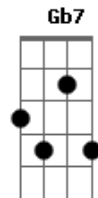

© ukulele-chords.com