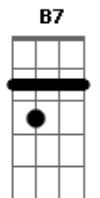

B7
Tratou da mudança, e um dia

E7
Foi p'ró Bairro Alto

Refrão ----- **A** **E A**
O fadinho mora sempre por castigo

Gb7 **Bm**
Num bairro antigo, num bairro antigo

E
E a seu lado, p'ra falarem à vontade

A
Mora a saudade, mora a saudade

E **A**
Quase em frente, numa casa de pobreza

A7 **D**
Vive a tristeza, vive a tristeza

A
Tem corrido os velhos bairros sempre à toa

E **A**
Mas mora em Lisboa, mas mora em Lisboa. -----

Quando vai cantar lá fora
Tem uma ideia bizarra
Leva um estribilho que chora
Na voz triste da guitarra

Canta lá dias a fio
Mas depois numa ansiedade
Volta sempre num navio
Chamado Saudade

Acordes

© ukulele-chords.com

© ukulele-chords.com

© ukulele-chords.com

© ukulele-chords.com

© ukulele-chords.com

© ukulele-chords.com