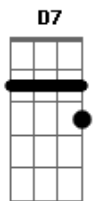

Tony Damito - Até Qualquer Hora

tom:

D

A

D

Eu já vou indo vou partir agora

Meu amor querido até qualquer hora

Eu já vou indo vou partir agora

Meu amor querido até qualquer hora

Eu já vou indo tenho que partir

Apesar de tudo vou seguir te amando
A verdade é esta o amor é grande

Acordes

© ukulele-chords.com

© ukulele-chords.com

© ukulele-chords.com