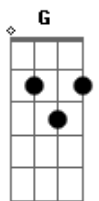

Tony Damito - Até Qualquer Hora

tom:

D

A

D

Eu já vou indo vou partir agora

Meu amor querido até qualquer hora

Eu já vou indo vou partir agora

Meu amor querido até qualquer hora

Eu já vou indo tenho que partir

Apesar de tudo vou seguir te amando
A verdade é esta o amor é grande

Acordes

© ukulele-chords.com

© ukulele-chords.com

© ukulele-chords.com