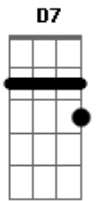

Tony Damito - Até Qualquer Hora

tom:

D

A

D

Eu já vou indo vou partir agora
 Meu amor querido até qualquer hora
 Eu já vou indo vou partir agora
 Meu amor querido até qualquer hora

D

Eu já vou indo tenho que partir

A

Apesar de tudo vou seguir te amando
 A verdade é esta o amor é grande

Acordes

© ukulele-chords.com

© ukulele-chords.com

© ukulele-chords.com

© ukulele-chords.com

Mas o nosso orgulho esta nos separando
 Nós dois brigamos sem nenhum motivo
 Vou dar tempo ao tempo pra ver se melhora
 Na bagagem levo um coração ferido
 Meu amor querido até qualquer hora
 Na bagagem levo um coração ferido
 Meu amor querido até qualquer hora