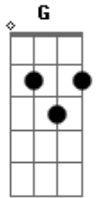

© ukulele-chords.com