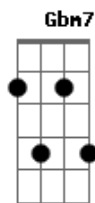

© ukulele-chords.com