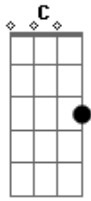

© ukulele-chords.com

© ukulele-chords.com