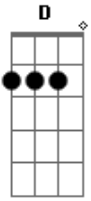

Tony Allysson - Jesus Me Dê a Mão

Tom: G
Intro: 2x: G D C

G Sei que os teus olhos estão a me olhar Em7 C
D G
Sinto o teu perfume perto de mim
Em7 C D
Eu sei que a tua mão pode me alcançar (2x)
G Em7
Não consigo me conter, nasceram asas no meu coração
C D
Consigo te ouvir no meu silêncio, o mal me chama mas eu digo

não
G Em7
Quando se faz grande o sofrimento, se faz presente minha oração
C D
Doou seu corpo como alimento, Jesus me dê a mão. (2x)
C Em7 D
Preciso do senhor, vem me tocar
C Em7 D
Preciso do senhor, vem me curar
C Em7 D
Preciso do senhor, vem me tocar
C Em7 D
Preciso do senhor, vem me curar

Acordes

© ukulele-chords.com

© ukulele-chords.com

© ukulele-chords.com

© ukulele-chords.com