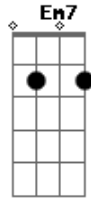

© ukulele-chords.com