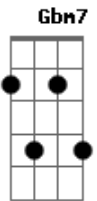

Tony 70 - Camino Al Sol

Tom: D
Intro: D7 Em7

D7 Em7
mi alma escapó

D7
le abrí las puertas

Em7
mucho tiempo pasó

D7
sin darme cuenta

Em7
un espejo mostró

D7
no era mi cara

D7 G7 Em7 G7
que siempre que llueve para

D7 G7 Em7 G7
que no hay que aferrarse a nada

D7 Em7
solo al sol

D7 G7 Em7 G7
en ese camino oscuro

D7 G7 Em7 G7
tus ojos están vendados

D7 G7 Em7 G7
piensa que no vas solo

D7 Em7
esta el sol

D7 Em7
esta sol.

D7

Acordes

© ukulele-chords.com

© ukulele-chords.com

© ukulele-chords.com

© ukulele-chords.com