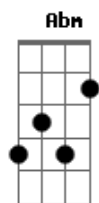

Tonny Sabetta - Aceite Esta Chance

tom:

B

B

Ei, você
Abm7
 Que vive tão sozinho neste mundo **Dbm7**
B
 Em busca de um caminho, de um rumo **Gb**
Dbm7 **Gb** **B B**
 Que possa dar razão pro teu viver

B
 Ei, você
Abm7 **Dbm7**
 Que vive aí tão quieto, tão calado
B **Gb**
 E chora sozinho no seu quarto
Dbm7 **Gb** **B B**
 Pensando que ninguém ama você

Mas é só olhar para o céu
B **Abm**
 E saber que existe um Deus
Dbm7 **Gb**
 Que não está longe mas bem perto
B
 Esperando por você

E
 Aceite esta chance
Gb
 Você quer ser feliz
B
 Não hesite um instante
Abm
 Jesus é quem diz
Dbm **Gb**
 Filho Meu, Filho Meu
B
 Dá-me o teu coração

Acordes

E **Em**

© ukulele-chords.com

© ukulele-chords.com

© ukulele-chords.com

© ukulele-chords.com

© ukulele-chords.com

© ukulele-chords.com