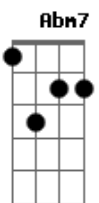

Tonny Sabetta - Aceite Esta Chance

tom:

B

B

Ei, você
Abm7
 Que vive tão sozinho neste mundo **Dbm7**
B
 Em busca de um caminho, de um rumo **Gb**
Dbm7 **Gb** **B B**
 Que possa dar razão pro teu viver

B
 Ei, você
Abm7 **Dbm7**
 Que vive aí tão quieto, tão calado
B **Gb**
 E chora sozinho no seu quarto
Dbm7 **Gb** **B B**
 Pensando que ninguém ama você

Mas é só olhar para o céu
B **Abm**
 E saber que existe um Deus
Dbm7 **Gb**
 Que não está longe mas bem perto
B
 Esperando por você

E
 Aceite esta chance
Gb
 Você quer ser feliz
B
 Não hesite um instante
Abm
 Jesus é quem diz
Dbm **Gb**
 Filho Meu, Filho Meu
B
 Dá-me o teu coração

Acordes

E **Em**

© ukulele-chords.com

© ukulele-chords.com

© ukulele-chords.com

© ukulele-chords.com

© ukulele-chords.com

© ukulele-chords.com