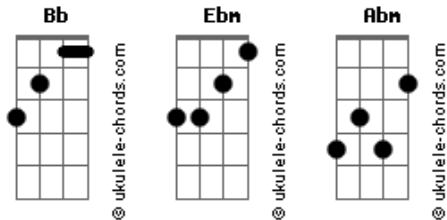

Tonny do Piseiro - Whisky Vodka Cerveja e Vulcano

tom:

Intro: **Ebm Bb Ebm**

Peguei o boné da Lacoste
 E meu tênis Mizuno
 Vou dar uma saída
 No meu Fiat Uno

Aonde eu chego
 A galera paga pau
 E o volume do meu som
 Me dar aquela moral

Paredão ligado
 Médio tá tocando
 Tem whisky Vodka
 Cerveja e Vulcano

Paredão ligado
 Grave tá tocando
 As cornetas no talo
 E os médios estralando

(**Ebm Bb Ebm**)

Acordes

(**Bb Ebm**)

Peguei o boné da Lacoste
 E meu tênis Mizuno
 Vou dar uma saída
 No meu Fiat Uno

Aonde eu chego
 A galera paga pau
 E o volume do meu som
 Me dar aquela moral

Paredão ligado
 Médio tá tocando
 Tem whisky Vodka
 Cerveja e Vulcano

Paredão ligado
 Grave tá tocando
 As cornetas no talo
 E os médios estralando