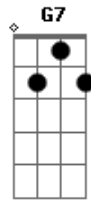

© ukulele-chords.com