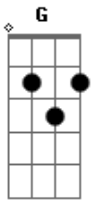

Toninho Martins - Se Acheja No Boteco

Tom: G

Moda sertaneja cachaça e muié ^G ^D
Se achega no boteco só pra ver como é que é ^C ^D ^G
Moda sertaneja cachaça e muié ^G ^D
Se achega no boteco só pra ver como é que é ^C ^D ^G

[Solo] ^D ^C ^G ^{G7}
^C ^D ^G

D

Boteco como antes não existe mais
Sinuca e bate papo ficou pra trás ^C ^G
Agora é só modão comandando a parada ^{G7} ^C
E até o bar da esquina tá virando uma balada ^D ^G
Beijos e amasso pra todo lado ^D
Só moda Sertaneja, tá tudo liberado ^C ^G
Fole de sanfona e arrasta pé ^{G7} ^C
Se achega no boteco só pra ver como é que é ^D ^{G7}

Acordes

© ukulele-chords.com