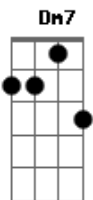

© ukulele-chords.com