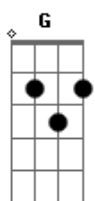

Toninho Geraes - Mais Feliz

Tom: G
Intro: G G7 C Cm G G7
C Cm G D7

G
Nós fomos feitos um pro outro de encomenda
Cm
G D7
Como a chave e a fenda, como a luva e a mão
G
O nosso amor é Kamasutra, é juventude
Cm
G7 G7
É demais, parece um grude, corpo e alma e coração

Bm
A7 Noutro planeta eu já fui seu namorado
C D7 G7

D7 G7
Esta paixão entre nós dois : É coisa lá de Deus

A7 C C
D7 Bm
Cuida de mim, porque você é o mais real dos sonhos meus
E7 Am

Bm
No temporal você é o meu farol de milha
C D7 G
G7 G7
Meu sol não brilha sem a luz dos olhos teus

Bm
Cuida de mim, porque você é o mais real dos sonhos meus
E7 Am

Bm
No temporal você é o meu farol de milha
C D7 G

G7 G7
Meu sol não brilha sem a luz dos olhos teus

Acordes

© ukulele-chords.com

© ukulele-chords.com