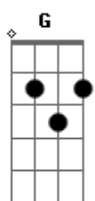

© ukulele-chords.com