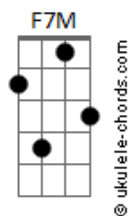

Toninho Almeida - Sozinho

tom:

Dm

Intro: A7 Dm7 F7M
Bm7 E A7

[Primeira Parte]

A7 Dm7
Se a gente soubesse
F7M Bm7
Que pra viver
E A7
Não da pra sozinho

Dm7 F7M
Se a gente soubesse sozinho
Bm7
Que pra viver
E A7
Não da se carinho

[Refrão]

Dm7

Acordes

Talvez entendesse
F7M Bm7 E A7
Talvez vivesse contigo, sozinho
Dm7

Talvez entendesse
F7M Bm7 E A7
Talvez vivesse contigo, sozinho

[Segunda Parte]

Dm7
Parei por aqui
F7M Bm7
Não da pra dizer
E A7
Não precisa entender
Dm7
So precisa um cantinho
F7M Bm7 E
Pra fazer carinho contigo sozinho