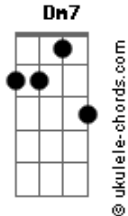

Toninho Almeida - Sozinho

tom:

Dm

Intro: A7 Dm7 F7M
Bm7 E A7

[Primeira Parte]

A7 Dm7
Se a gente soubesse
F7M Bm7
Que pra viver
E A7
Não da pra sozinho

Dm7 F7M
Se a gente soubesse sozinho
Bm7
Que pra viver
E A7
Não da se carinho

[Refrão]

Dm7

Acordes

Talvez entendesse
F7M Bm7 E A7
Talvez vivesse contigo, sozinho
Dm7

Talvez entendesse
F7M Bm7 E A7
Talvez vivesse contigo, sozinho

[Segunda Parte]

Dm7
Parei por aqui
F7M Bm7
Não da pra dizer
E A7
Não precisa entender
Dm7
So precisa um cantinho
F7M Bm7 E
Pra fazer carinho contigo sozinho