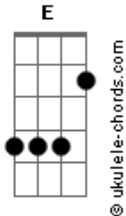

Toninho Almeida - Sozinho

tom:

Dm

Intro: A7 Dm7 F7M
Bm7 E A7

[Primeira Parte]

A7 Dm7
Se a gente soubesse
F7M Bm7
Que pra viver
E A7
Não da pra sozinho

Dm7 F7M
Se a gente soubesse sozinho
Bm7
Que pra viver
E A7
Não da se carinho

[Refrão]

Dm7

Acordes

Talvez entendesse
F7M Bm7 E A7
Talvez vivesse contigo, sozinho
Dm7

Talvez entendesse
F7M Bm7 E A7
Talvez vivesse contigo, sozinho

[Segunda Parte]

Dm7
Parei por aqui
F7M Bm7
Não da pra dizer
E A7
Não precisa entender
Dm7
So precisa um cantinho
F7M Bm7 E
Pra fazer carinho contigo sozinho