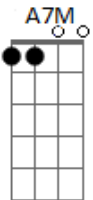

Toninho Almeida - Signo Chinês

tom:

A

Intro: A7M

[Primeira Parte]

A7M
 O coração fala baixinho yes
 D A7M
 O coração vai ser feliz
 Dbm7 Gb7 Bm7
 Vai ver os filmes do Godard
 B7 E7 A7M
 Te ver na tela e pedir bis

A7M
 O coração vai perceber oh yes
 D A7M
 Sim não tenha dúvida
 Dbm7 Gb7 Bm7
 Ainda que pareça __ ser
 B7 E7 A7M
 O ouro o ouro ouro é real

A7M
 Salve-se quem puder o coração
 D A7M
 Tanto dói e é tão bom
 Dbm7 Gb7 Bm7
 Na minha casa tem alguns mosquitos
 B7 E7 A7M
 Que mordem os meus pés

[Segunda Parte]

A7M
 Mordem meu coração no silêncio escuro da noite escura

Acordes

© ukulele-chords.com

© ukulele-chords.com

© ukulele-chords.com

© ukulele-chords.com

© ukulele-chords.com