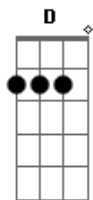

Toninho Almeida - Signo Chinês

tom:

A

Intro: A7M

[Primeira Parte]

A7M
O coração fala baixinho yes
D A7M
O coração vai ser feliz
Dbm7 Gb7 Bm7
Vai ver os filmes do Godard
B7 E7 A7M
Te ver na tela e pedir bis

A7M
O coração vai perceber oh yes
D A7M
Sim não tenha dúvida
Dbm7 Gb7 Bm7
Ainda que pareça __ ser
B7 E7 A7M
O ouro o ouro ouro é real

A7M
Salve-se quem puder o coração
D A7M
Tanto dói e é tão bom
Dbm7 Gb7 Bm7
Na minha casa tem alguns mosquitos
B7 E7 A7M
Que mordem os meus pés

[Segunda Parte]

A7M
Mordem meu coração no silêncio escuro da noite escura

Acordes

© ukulele-chords.com