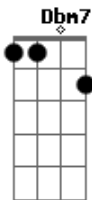

Toninho Almeida - Signo Chinês

tom:

A

Intro: A7M

[Primeira Parte]

A7M
 O coração fala baixinho yes
 D A7M
 O coração vai ser feliz
 Dbm7 Gb7 Bm7
 Vai ver os filmes do Godard
 B7 E7 A7M
 Te ver na tela e pedir bis

[Segunda Parte]

A7M
 Mordem meu coração no silêncio escuro da noite escura

Acordes

© ukulele-chords.com

© ukulele-chords.com

© ukulele-chords.com

© ukulele-chords.com

© ukulele-chords.com