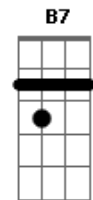

© ukulele-chords.com