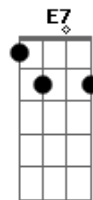

© ukulele-chords.com

D
Mordem meu coração e a mulher
A7M
Que tá do meu lado me Olha e me diz
A7M
Que na Russia comme na Yugoslavia as mulheres
D
Caem as crianças correm os homens
A7M
Morrem as estatuas caem e a mulher que tá do meu lado
D
Me diz que tudo isso parece
A7M
Normal o amor é bicho verde, é bicho verde, é bicho verde

[Terceira Parte]

A7M
O amor é assim mesmo you know you know
D A7M
Mas não há duas formas de amor
Dbm7 Gb7 Bm7
O amor é anormal como eu
B7 E7 A7M
Você é normal demais

A7M
E com você só no escuro total total absoluto
D A7M
E eu tenho medo de perder você
Dbm7 Gb7 Bm7
Além do mais eu li no signo, no signo chinês
B7 E7 A7M
Nosso amor não dá

[Final] A7M D A7M D
A7M D A7M D