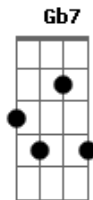

Toninho Almeida - Signo Chinês

tom:

A

Intro: A7M

[Primeira Parte]

A7M
 O coração fala baixinho yes
 D A7M
 O coração vai ser feliz
 Dbm7 Gb7 Bm7
 Vai ver os filmes do Godard
 B7 E7 A7M
 Te ver na tela e pedir bis

A7M
 O coração vai perceber oh yes
 D A7M
 Sim não tenha dúvida
 Dbm7 Gb7 Bm7
 Ainda que pareça __ ser
 B7 E7 A7M
 O ouro o ouro ouro é real

A7M
 Salve-se quem puder o coração
 D A7M
 Tanto dói e é tão bom
 Dbm7 Gb7 Bm7
 Na minha casa tem alguns mosquitos
 B7 E7 A7M
 Que mordem os meus pés

[Segunda Parte]

A7M
 Mordem meu coração no silêncio escuro da noite escura

Acordes

© ukulele-chords.com

© ukulele-chords.com

© ukulele-chords.com

© ukulele-chords.com

© ukulele-chords.com