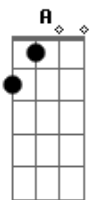

Toninho Almeida - Signo Chinês

tom:

A

Intro: A7M

[Primeira Parte]

A7M
 O coração fala baixinho yes
 D A7M
 O coração vai ser feliz
 Dbm7 Gb7 Bm7
 Vai ver os filmes do Godard
 B7 E7 A7M
 Te ver na tela e pedir bis

[Segunda Parte]

A7M
 Mordem meu coração no silêncio escuro da noite escura

Acordes

© ukulele-chords.com

© ukulele-chords.com

© ukulele-chords.com

© ukulele-chords.com

© ukulele-chords.com