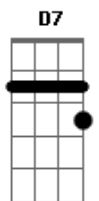

Toninho Almeida - Si Sol

tom:

Intro: Am D Am D
Am D Am D

[Primeira Parte]

Am D Am D Am D
Acho que você tá na minha
D Am
Acho que você tá na minha
D Am
As vezes que você tá prá lá
D Am
Te ver é, te ver é te ver é normal
Am7 A D D Am
Te ___ver lá te ver
D Am
Agora que eu já sei
D Am
Você existe é só tempo só
D Am
Não divide não duvide
Am7 A D D Am
Agora eu tô lá, agora eu
D Am D7
Onde quer qu?eu vá seja você
D Am E7
Onde quer qu?eu vá minha armada
D Am D7
Bateau dans l?eau, bateau dans l?eau, de onde vou
D Am E7
Je ne sais pas ni veux savoir ni veux savoir, só sei

[Refrão]

D Am E7
Tô que tô si tô, si tô, tô na tua é
D Am E7
Tô que tô si tô, si tô

[Segunda Parte]

D Am
Tô vermelho à olhar essa linha
D Am
Desliso liso derrapo pulo lá
D Am
O coração lê, nome bárbaro tá lá
Am7 A D D Am
Et oui tá lá et oui tá lá et oui

Acordes

© ukulele-chords.com

© ukulele-chords.com

© ukulele-chords.com

© ukulele-chords.com

© ukulele-chords.com

© ukulele-chords.com

D Am
Acordei o sol batendo em minha cara
D Am
Lá com o sol, si com sol si et sol

[Refrão]

D Am E7
Tô que tô si tô, si tô, tô na tua é
D Am E7
Tô que tô si tô, si tô

[Terceira Parte]

D Am
Acho isso coisa muito grande
D Am
Penso e não digo e digo lá et digo
D Am
As vezes nem tudo é milagre dado
A D D Am
O trem do mundo, o trem do mundo