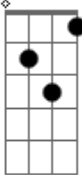

Toninho Almeida - Meus Botões

tom:

G

Intro: G7M Gm

[Primeira Parte]

G7M Gm
Deixo escorrer, que a vida é funda
Am7 D7
Não tô nem ai
Bm7 C7M
No mundo tanta coisa imunda

G7M Em7
Tanta montanha vejo là
Am7 D7
Mais é pra dentro
G7M
Que agora quero viajar

Gm Gbm6
Não ouvrir nenhum barulho
Fm
É comigo que eu mergulho

Ab7M Db7M
O mundo tal qual vejo ai é de dar dó
Dm7 Am7 D7
Pensando é que não entendo e é pior

[Segunda Parte]

Acordes

Gm

© ukulele-chords.com

Fm

G7M Em7
O que é que estou fazendo aí
Am7 D7
Se é por aqui
G7M
Que a vida tá me esperando

Gm Gbm6
A agua passa pela ponte
Fm
Vou buscar agua na fonte

Ab7M Db7M
Eu vou e volto e fico um? coisa só
Dm7 Am7 D7
Bem mais que os olhos tão vendo e bem maior