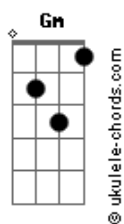

Toninho Almeida - La Brune Et La Brume

tom:

Intro: D7 Gm D7 Gm
 Yêyêiô yêyêyê hum hum hum hum hum
 D7 Gm D7 Gm
 Yêyêyô hum hum hum hum hum yêyêyô

[Primeira Parte]

G Cm7
 Toi t'es dans les brumes, je ne suis que den?do mato
 F7 Am7 Eb7
 Não sei se tudo é verde ou si la rue est étroite
 D7 Gm D7 Gm
 Je sais que je t'essuies, Je sais que je t'essuies
 G Cm7
 C'est un pays d'amérique não há mais ninguém no continente
 F7 Am7 Eb7
 Et pourtant tour dansaient no meu sonho j'étais contente
 D7 Gm D7 Gm
 Fogo dans un bout, fogo dans un bout

G Cm7
 Talvez j'suis à la chasse, cá comigo cê me caça
 F7 Am7 Eb7
 Qu'est-ce que tu veux moi que faça, une fée me regarde
 D7 Gm D7 Gm
 Regarde si, regarde sim

[Refrão]

D7 Gm D7 Gm
 Yêyêiô yêyêyê hum hum hum hum hum
 D7 Gm D7 Gm
 Yêyêyô hum hum hum hum hum yêyêyô

[Segunda Parte]

G Cm7
 Et toi t'es dans les brumes, moi j? n? suis plus lá den? do mato
 F7 Am7 Eb7
 J'essaye plus qu'une esquisse, sai faisca sai fumaça
 D7 Gm D7 Gm

Acordes

Une bomb? eh boum

G Cm7
 Tem mains qui me touchent et se escondem cá près d?eu
 F7 Am7 Eb7
 Elles s?envolent no espaço, da cadência torta
 D7 Gm D7 Gm
 Oi eu sem você, oi você sem eu

G Cm7
 Et nous dans le mundo là prá lá prá cá sem pourquoi, sem por qué
 F7 Am7 Eb7
 La vie une grande courbe, attend, un signe
 D7 Gm D7 Gm
 Un signe blanc, un grand signe blanc

[Refrão]

D7 Gm D7 Gm
 Yêyêiô yêyêyê hum hum hum hum hum
 D7 Gm D7 Gm
 Yêyêyô hum hum hum hum hum yêyêyô