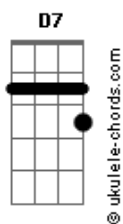

Toninho Almeida - La Brune Et La Brume

tom:

Intro: D7 Gm D7 Gm
 Yêyêiô yêyêyê hum hum hum hum hum
 D7 Gm D7 Gm
 Yêyêyô hum hum hum hum hum yêyêyô

[Primeira Parte]

G Cm7
 Toi t'es dans les brumes, je ne suis que den?do mato
 F7 Am7 Eb7
 Não sei se tudo é verde ou si la rue est étroite
 D7 Gm D7 Gm
 Je sais que je t'essuies, Je sais que je t'essuies
 G Cm7
 C'est un pays d'amérique não há mais ninguém no continente
 F7 Am7 Eb7
 Et pourtant tour dansaient no meu sonho j'étais contente
 D7 Gm D7 Gm
 Fogo dans un bout, fogo dans un bout

G Cm7
 Talvez j'suis à la chasse, cá comigo cê me caça
 F7 Am7 Eb7
 Qu'est-ce que tu veux moi que faça, une fée me regarde
 D7 Gm D7 Gm
 Regarde si, regarde sim

[Refrão]

D7 Gm D7 Gm
 Yêyêiô yêyêyê hum hum hum hum hum
 D7 Gm D7 Gm
 Yêyêyô hum hum hum hum hum yêyêyô

[Segunda Parte]

G Cm7
 Et toi t'es dans les brumes, moi j? n? suis plus lá den? do mato
 F7 Am7 Eb7
 J'essaye plus qu'une esquisse, sai faisca sai fumaça
 D7 Gm D7 Gm

Acordes

Une bomb? eh boum

G Cm7
 Tem mains qui me touchent et se escondem cá près d?eu
 F7 Am7 Eb7
 Elles s?envolent no espaço, da cadência torta
 D7 Gm D7 Gm
 Oi eu sem você, oi você sem eu

G Cm7
 Et nous dans le mundo là prá lá prá cá sem pourquoi, sem por qué
 F7 Am7 Eb7
 La vie une grande courbe, attend, un signe
 D7 Gm D7 Gm
 Un signe blanc, un grand signe blanc

[Refrão]

D7 Gm D7 Gm
 Yêyêiô yêyêyê hum hum hum hum hum
 D7 Gm D7 Gm
 Yêyêyô hum hum hum hum hum yêyêyô