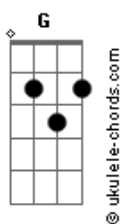

Toninho Almeida - La Brune Et La Brume

tom:

Intro: D7 Gm D7 Gm
 Yêyêiô yêyêyê hum hum hum hum hum
 D7 Gm D7 Gm
 Yêyêyô hum hum hum hum hum yêyêyô

[Primeira Parte]

G Cm7
 Toi t'es dans les brumes, je ne suis que den?do mato
 F7 Am7 Eb7
 Não sei se tudo é verde ou si la rue est étroite
 D7 Gm D7 Gm
 Je sais que je t'essuies, Je sais que je t'essuies
 G Cm7
 C'est un pays d'amérique não há mais ninguém no continente
 F7 Am7 Eb7
 Et pourtant tour dansaient no meu sonho j'étais contente
 D7 Gm D7 Gm
 Fogo dans un bout, fogo dans un bout

G Cm7
 Talvez j'suis à la chasse, cá comigo cê me caça
 F7 Am7 Eb7
 Qu'est-ce que tu veux moi que faça, une fée me regarde
 D7 Gm D7 Gm
 Regarde si, regarde sim

[Refrão]

D7 Gm D7 Gm
 Yêyêiô yêyêyê hum hum hum hum hum
 D7 Gm D7 Gm
 Yêyêyô hum hum hum hum hum yêyêyô

[Segunda Parte]

G Cm7
 Et toi t'es dans les brumes, moi j? n? suis plus lá den? do mato
 F7 Am7 Eb7
 J'essaye plus qu'une esquisse, sai faisca sai fumaça
 D7 Gm D7 Gm

Acordes

Une bomb? eh boum

G Cm7
 Tem mains qui me touchent et se escondem cá près d?eu
 F7 Am7 Eb7
 Elles s?envolent no espaço, da cadência torta
 D7 Gm D7 Gm
 Oi eu sem você, oi você sem eu

G Cm7
 Et nous dans le mundo là prá lá prá cá sem pourquoi, sem por qué
 F7 Am7 Eb7
 La vie une grande courbe, attend, un signe
 D7 Gm D7 Gm
 Un signe blanc, un grand signe blanc

[Refrão]

D7 Gm D7 Gm
 Yêyêiô yêyêyê hum hum hum hum hum
 D7 Gm D7 Gm
 Yêyêyô hum hum hum hum hum yêyêyô