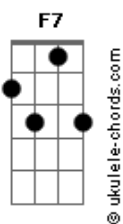

Toninho Almeida - La Brune Et La Brume

tom:

Intro: D7 Gm D7 Gm
 Yêyêiô yêyêyê hum hum hum hum hum
 D7 Gm D7 Gm
 Yêyêyô hum hum hum hum hum yêyêyô

[Primeira Parte]

G Cm7
 Toi t'es dans les brumes, je ne suis que den?do mato
 F7 Am7 Eb7
 Não sei se tudo é verde ou si la rue est étroite
 D7 Gm D7 Gm
 Je sais que je t'essuies, Je sais que je t'essuies
 G Cm7
 C'est un pays d'amérique não há mais ninguém no continente
 F7 Am7 Eb7
 Et pourtant tour dansaient no meu sonho j'étais contente
 D7 Gm D7 Gm
 Fogo dans un bout, fogo dans un bout

G Cm7
 Talvez j'suis à la chasse, cá comigo cê me çaça
 F7 Am7 Eb7
 Qu'est-ce que tu veux moi que faça, une fée me regarde
 D7 Gm D7 Gm
 Regarde si, regarde sim

[Refrão]

D7 Gm D7 Gm
 Yêyêiô yêyêyê hum hum hum hum hum
 D7 Gm D7 Gm
 Yêyêyô hum hum hum hum hum yêyêyô

[Segunda Parte]

G Cm7
 Et toi t'es dans les brumes, moi j? n? suis plus lá den? do mato
 F7 Am7 Eb7
 J'essaye plus qu'une esquisse, sai faisca sai fumaça
 D7 Gm D7 Gm

Acordes

Une bomb? eh boum

G Cm7
 Tem mains qui me touchent et se escondem cá près d?eu
 F7 Am7 Eb7
 Elles s?envolent no espaço, da cadência torta
 D7 Gm D7 Gm
 Oi eu sem você, oi você sem eu

G Cm7
 Et nous dans le mundo là prá lá prá cá sem pourquoi, sem por qué
 F7 Am7 Eb7
 La vie une grande courbe, attend, un signe
 D7 Gm D7 Gm
 Un signe blanc, un grand signe blanc

[Refrão]

D7 Gm D7 Gm
 Yêyêiô yêyêyê hum hum hum hum hum
 D7 Gm D7 Gm
 Yêyêyô hum hum hum hum hum yêyêyô