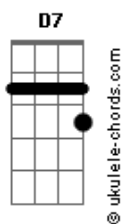

Toninho Almeida - La Brune Et La Brume

tom:

Intro: D7 Gm D7 Gm
 Yêyêiô yêyêyê hum hum hum hum hum
 D7 Gm D7 Gm
 Yêyêyô hum hum hum hum hum yêyêyô

[Primeira Parte]

G Cm7
 Toi t'es dans les brumes, je ne suis que den?do mato
 F7 Am7 Eb7
 Não sei se tudo é verde ou si la rue est étroite
 D7 Gm D7 Gm
 Je sais que je t'essuies, Je sais que je t'essuies
 G Cm7
 C'est un pays d'amérique não há mais ninguém no continente
 F7 Am7 Eb7
 Et pourtant tour dansaient no meu sonho j'étais contente
 D7 Gm D7 Gm
 Fogo dans un bout, fogo dans un bout

G Cm7
 Talvez j'suis à la chasse, cá comigo cê me çaça
 F7 Am7 Eb7
 Qu'est-ce que tu veux moi que faça, une fée me regarde
 D7 Gm D7 Gm
 Regarde si, regarde sim

[Refrão]

D7 Gm D7 Gm
 Yêyêiô yêyêyê hum hum hum hum hum
 D7 Gm D7 Gm
 Yêyêyô hum hum hum hum hum yêyêyô

[Segunda Parte]

G Cm7
 Et toi t'es dans les brumes, moi j? n? suis plus lá den? do mato
 F7 Am7 Eb7
 J'essaye plus qu'une esquisse, sai faisca sai fumaça
 D7 Gm D7 Gm

Acordes

Une bomb? eh boum

G Cm7
 Tem mains qui me touchent et se escondem cá près d?eu
 F7 Am7 Eb7
 Elles s?envolent no espaço, da cadência torta
 D7 Gm D7 Gm
 Oi eu sem você, oi você sem eu

G Cm7
 Et nous dans le mundo là prá lá prá cá sem pourquoi, sem por qué
 F7 Am7 Eb7
 La vie une grande courbe, attend, un signe
 D7 Gm D7 Gm
 Un signe blanc, un grand signe blanc

[Refrão]

D7 Gm D7 Gm
 Yêyêiô yêyêyê hum hum hum hum hum
 D7 Gm D7 Gm
 Yêyêyô hum hum hum hum hum yêyêyô