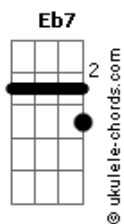

Toninho Almeida - La Brune Et La Brume

tom:

Intro: D7 Gm D7 Gm
 Yêyêiô yêyêyê hum hum hum hum hum
 D7 Gm D7 Gm
 Yêyêyô hum hum hum hum hum yêyêyô

[Primeira Parte]

G Cm7
 Toi t'es dans les brumes, je ne suis que den?do mato
 F7 Am7 Eb7
 Não sei se tudo é verde ou si la rue est étroite
 D7 Gm D7 Gm
 Je sais que je t'essuies, Je sais que je t'essuies
 G Cm7
 C'est un pays d'amérique não há mais ninguém no continente
 F7 Am7 Eb7
 Et pourtant tour dansaient no meu sonho j'étais contente
 D7 Gm D7 Gm
 Fogo dans un bout, fogo dans un bout

G Cm7
 Talvez j'suis à la chasse, cá comigo cê me caça
 F7 Am7 Eb7
 Qu'est-ce que tu veux moi que faça, une fée me regarde
 D7 Gm D7 Gm
 Regarde si, regarde sim

[Refrão]

D7 Gm D7 Gm
 Yêyêiô yêyêyê hum hum hum hum hum
 D7 Gm D7 Gm
 Yêyêyô hum hum hum hum hum yêyêyô

[Segunda Parte]

G Cm7
 Et toi t'es dans les brumes, moi j? n? suis plus lá den? do mato
 F7 Am7 Eb7
 J'essaye plus qu'une esquisse, sai faisca sai fumaça
 D7 Gm D7 Gm

Acordes

Une bomb? eh boum

G Cm7
 Tem mains qui me touchent et se escondem cá près d?eu
 F7 Am7 Eb7
 Elles s?envolent no espaço, da cadência torta
 D7 Gm D7 Gm
 Oi eu sem você, oi você sem eu

G Cm7
 Et nous dans le mundo là prá lá prá cá sem pourquoi, sem por qué
 F7 Am7 Eb7
 La vie une grande courbe, attend, un signe
 D7 Gm D7 Gm
 Un signe blanc, un grand signe blanc

[Refrão]

D7 Gm D7 Gm
 Yêyêiô yêyêyê hum hum hum hum hum
 D7 Gm D7 Gm
 Yêyêyô hum hum hum hum hum yêyêyô