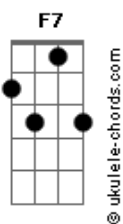

Toninho Almeida - La Brune Et La Brume

tom:

Intro: D7 Gm D7 Gm
 Yêyêiô yêyêyê hum hum hum hum hum
 D7 Gm D7 Gm
 Yêyêyô hum hum hum hum hum yêyêyô

[Primeira Parte]

G Cm7
 Toi t'es dans les brumes, je ne suis que den?do mato
 F7 Am7 Eb7
 Não sei se tudo é verde ou si la rue est étroite
 D7 Gm D7 Gm
 Je sais que je t'essuies, Je sais que je t'essuies
 G Cm7
 C'est un pays d'amérique não há mais ninguém no continente
 F7 Am7 Eb7
 Et pourtant tour dansaient no meu sonho j'étais contente
 D7 Gm D7 Gm
 Fogo dans un bout, fogo dans un bout

G Cm7
 Talvez j'suis à la chasse, cá comigo cê me caça
 F7 Am7 Eb7
 Qu'est-ce que tu veux moi que faça, une fée me regarde
 D7 Gm D7 Gm
 Regarde si, regarde sim

[Refrão]

D7 Gm D7 Gm
 Yêyêiô yêyêyê hum hum hum hum hum
 D7 Gm D7 Gm
 Yêyêyô hum hum hum hum hum yêyêyô

[Segunda Parte]

G Cm7
 Et toi t'es dans les brumes, moi j? n? suis plus lá den? do mato
 F7 Am7 Eb7
 J'essaye plus qu'une esquisse, sai faisca sai fumaça
 D7 Gm D7 Gm

Acordes

Une bomb? eh boum

G Cm7
 Tem mains qui me touchent et se escondem cá près d?eu
 F7 Am7 Eb7
 Elles s?envolent no espaço, da cadência torta
 D7 Gm D7 Gm
 Oi eu sem você, oi você sem eu

G Cm7
 Et nous dans le mundo là prá lá prá cá sem pourquoi, sem por qué
 F7 Am7 Eb7
 La vie une grande courbe, attend, un signe
 D7 Gm D7 Gm
 Un signe blanc, un grand signe blanc

[Refrão]

D7 Gm D7 Gm
 Yêyêiô yêyêyê hum hum hum hum hum
 D7 Gm D7 Gm
 Yêyêyô hum hum hum hum hum yêyêyô