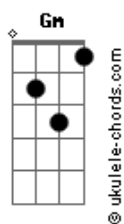

Toninho Almeida - La Brune Et La Brume

tom:

Intro: D7 Gm D7 Gm
 Yêyêiô yêyêyê hum hum hum hum hum
 D7 Gm D7 Gm
 Yêyêyô hum hum hum hum hum yêyêyô

[Primeira Parte]

G Cm7
 Toi t'es dans les brumes, je ne suis que den?do mato
 F7 Am7 Eb7
 Não sei se tudo é verde ou si la rue est étroite
 D7 Gm D7 Gm
 Je sais que je t'essuies, Je sais que je t'essuies
 G Cm7
 C'est un pays d'amérique não há mais ninguém no continente
 F7 Am7 Eb7
 Et pourtant tour dansaient no meu sonho j'étais contente
 D7 Gm D7 Gm
 Fogo dans un bout, fogo dans un bout

G Cm7
 Talvez j'suis à la chasse, cá comigo cê me çaça
 F7 Am7 Eb7
 Qu'est-ce que tu veux moi que faça, une fée me regarde
 D7 Gm D7 Gm
 Regarde si, regarde sim

[Refrão]

D7 Gm D7 Gm
 Yêyêiô yêyêyê hum hum hum hum hum
 D7 Gm D7 Gm
 Yêyêyô hum hum hum hum hum yêyêyô

[Segunda Parte]

G Cm7
 Et toi t'es dans les brumes, moi j? n? suis plus lá den? do mato
 F7 Am7 Eb7
 J'essaye plus qu'une esquisse, sai faisca sai fumaça
 D7 Gm D7 Gm

Acordes

Une bomb? eh boum

G Cm7
 Tem mains qui me touchent et se escondem cá près d?eu
 F7 Am7 Eb7
 Elles s?envolent no espaço, da cadência torta
 D7 Gm D7 Gm
 Oi eu sem você, oi você sem eu

G Cm7
 Et nous dans le mundo là prá lá prá cá sem pourquoi, sem por qué
 F7 Am7 Eb7
 La vie une grande courbe, attend, un signe
 D7 Gm D7 Gm
 Un signe blanc, un grand signe blanc

[Refrão]

D7 Gm D7 Gm
 Yêyêiô yêyêyê hum hum hum hum hum
 D7 Gm D7 Gm
 Yêyêyô hum hum hum hum hum yêyêyô