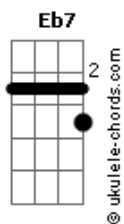

Toninho Almeida - La Brune Et La Brume

tom:

Intro: D7 Gm D7 Gm
 Yêyêiô yêyêyê hum hum hum hum hum
 D7 Gm D7 Gm
 Yêyêyô hum hum hum hum hum yêyêyô

[Primeira Parte]

G Cm7
 Toi t'es dans les brumes, je ne suis que den?do mato
 F7 Am7 Eb7
 Não sei se tudo é verde ou si la rue est étroite
 D7 Gm D7 Gm
 Je sais que je t'essuies, Je sais que je t'essuies
 G Cm7
 C'est un pays d'amérique não há mais ninguém no continente
 F7 Am7 Eb7
 Et pourtant tour dansaient no meu sonho j'étais contente
 D7 Gm D7 Gm
 Fogo dans un bout, fogo dans un bout

G Cm7
 Talvez j'suis à la chasse, cá comigo cê me çaça
 F7 Am7 Eb7
 Qu'est-ce que tu veux moi que faça, une fée me regarde
 D7 Gm D7 Gm
 Regarde si, regarde sim

[Refrão]

D7 Gm D7 Gm
 Yêyêiô yêyêyê hum hum hum hum hum
 D7 Gm D7 Gm
 Yêyêyô hum hum hum hum hum yêyêyô

[Segunda Parte]

G Cm7
 Et toi t'es dans les brumes, moi j? n? suis plus lá den? do mato
 F7 Am7 Eb7
 J'essaye plus qu'une esquisse, sai faisca sai fumaça
 D7 Gm D7 Gm

Acordes

Une bomb? eh boum

G Cm7
 Tem mains qui me touchent et se escondem cá près d?eu
 F7 Am7 Eb7
 Elles s?envolent no espaço, da cadência torta
 D7 Gm D7 Gm
 Oi eu sem você, oi você sem eu

G Cm7
 Et nous dans le mundo là prá lá prá cá sem pourquoi, sem por qué
 F7 Am7 Eb7
 La vie une grande courbe, attend, un signe
 D7 Gm D7 Gm
 Un signe blanc, un grand signe blanc

[Refrão]

D7 Gm D7 Gm
 Yêyêiô yêyêyê hum hum hum hum hum
 D7 Gm D7 Gm
 Yêyêyô hum hum hum hum hum yêyêyô