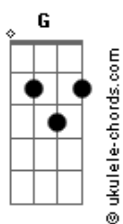

Toninho Almeida - La Brune Et La Brume

tom:

Intro: D7 Gm D7 Gm
 Yêyêiô yêyêyê hum hum hum hum hum
 D7 Gm D7 Gm
 Yêyêyô hum hum hum hum hum yêyêyô

[Primeira Parte]

G Cm7
 Toi t'es dans les brumes, je ne suis que den?do mato
 F7 Am7 Eb7
 Não sei se tudo é verde ou si la rue est étroite
 D7 Gm D7 Gm
 Je sais que je t'essuies, Je sais que je t'essuies
 G Cm7
 C'est un pays d'amérique não há mais ninguém no continente
 F7 Am7 Eb7
 Et pourtant tour dansaient no meu sonho j'étais contente
 D7 Gm D7 Gm
 Fogo dans un bout, fogo dans un bout

G Cm7
 Talvez j'suis à la chasse, cá comigo cê me çaça
 F7 Am7 Eb7
 Qu'est-ce que tu veux moi que faça, une fée me regarde
 D7 Gm D7 Gm
 Regarde si, regarde sim

[Refrão]

D7 Gm D7 Gm
 Yêyêiô yêyêyê hum hum hum hum hum
 D7 Gm D7 Gm
 Yêyêyô hum hum hum hum hum yêyêyô

[Segunda Parte]

G Cm7
 Et toi t'es dans les brumes, moi j? n? suis plus lá den? do mato
 F7 Am7 Eb7
 J'essaye plus qu'une esquisse, sai faisca sai fumaça
 D7 Gm D7 Gm

Acordes

Une bomb? eh boum

G Cm7
 Tem mains qui me touchent et se escondem cá près d?eu
 F7 Am7 Eb7
 Elles s?envolent no espaço, da cadência torta
 D7 Gm D7 Gm
 Oi eu sem você, oi você sem eu

G Cm7
 Et nous dans le mundo là prá lá prá cá sem pourquoi, sem por qué
 F7 Am7 Eb7
 La vie une grande courbe, attend, un signe
 D7 Gm D7 Gm
 Un signe blanc, un grand signe blanc

[Refrão]

D7 Gm D7 Gm
 Yêyêiô yêyêyê hum hum hum hum hum
 D7 Gm D7 Gm
 Yêyêyô hum hum hum hum hum yêyêyô