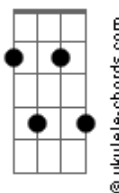

Toninho Almeida - Jamais Só

Tom: D

INTRO D7M Gbm7 G7M Emb/7

D7M Gbm7
vira só vira
G7M
já nem sei se la tô
Emb/7
se voce vem se vou
D7M Gbm7
sem te ver de vez vou prier
G7M Emb/7
se vem de uma vez eu sou feliz

é pra cá, nao pra lá
só de rima de amor
nem me fala de dor
de uma vez só e sem pensar
brincadeira de nós dois bem sóis

Bm7 E7
só nao pode não rir
pois assim não vai
Gm7 Emb/7 D7M F#mb/7
tira de mim esse karma mal
G7M
andando correndo voando
Gm7 Emb/7

querendo chegar alto astral com você
Gbm7 B7
do alto tudo eu percebi até
E|-7 A
sem voce não to nem aqui
Emb/7 D
nem aí nem aí!

nunca ví um amor
chegar como chegou de vez nem me pediu
apareceu la foi pra mim
quem viu fui eu não vai já ví
tava lá porque lá
nessa de seguir
vou lá pra onde vou
ninguém é mais e mais ninguém
se esperava ou nao ja encontrou

agora vou me perder
não posso mais
aprender e outra vez estar só

vou devagar só pairando no ar
pra sempre te guardar embaixo dos lençóis

na camada azul sentí axé
onde o presente não tem fim
sem jamais voltar la só
jamais só

Acordes

Gbm7