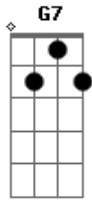

Toninho Almeida - Imprescindível

tom:
Cm

Intro: Cm7

[Refrão]

Dm7 G7 Cm7
Sei que é difícil fácil fácil fácil estar só
Dm7 G7 Cm7
É necessário sário sário sário estar só

[Primeira Parte]

G Fm7
Imprescindível compreender
Ab7 G7 Cm7
O que há e o que não há de haver
G Fm7
O que terá de ser e ainda não é
Ab7 G7
É o que não terá de ser, não terá de ser
Cm7
Não terá de ser não

[Refrão]

Dm7 G7 Cm7
Sei que é difícil fácil fácil fácil estar só
Dm7 G7 Cm7
É necessário sário sário sário estar só

Acordes

© ukulele-chords.com

© ukulele-chords.com

© ukulele-chords.com

© ukulele-chords.com

© ukulele-chords.com

© ukulele-chords.com

© ukulele-chords.com

[Segunda Parte]

G Fm7
Imprescindível compreender
Ab7 G7 Cm7
O que há e o que não há de haver
G Fm7
O que terá de ser e ainda não é
Ab7 G7
É o que não terá de ser, não terá de ser
Cm7
Não terá de ser não