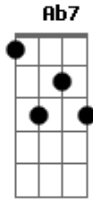

Toninho Almeida - Imprescindível

tom:
Cm

Intro: Cm7

[Refrão]

Dm7 G7 Cm7
Sei que é difícil fácil fácil fácil estar só
Dm7 G7 Cm7
É necessário sário sário sário estar só

[Primeira Parte]

G Fm7
Imprescindível compreender
Ab7 G7 Cm7
O que há e o que não há de haver
G Fm7
O que terá de ser e ainda não é
Ab7 G7
É o que não terá de ser, não terá de ser
Cm7
Não terá de ser não

[Refrão]

Dm7 G7 Cm7
Sei que é difícil fácil fácil fácil estar só
Dm7 G7 Cm7
É necessário sário sário sário estar só

Acordes

© ukulele-chords.com

© ukulele-chords.com

© ukulele-chords.com

© ukulele-chords.com

© ukulele-chords.com

© ukulele-chords.com

© ukulele-chords.com

[Segunda Parte]

G Fm7
Imprescindível compreender
Ab7 G7 Cm7
O que há e o que não há de haver
G Fm7
O que terá de ser e ainda não é
Ab7 G7
É o que não terá de ser, não terá de ser
Cm7
Não terá de ser não