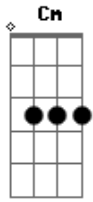

Toninho Almeida - Imprescindível

tom:
Cm

Intro: Cm7

[Refrão]

Dm7 G7 Cm7
Sei que é difícil fácil fácil fácil estar só
Dm7 G7 Cm7
É necessário sário sário sário estar só

[Primeira Parte]

G Fm7
Imprescindível compreender
Ab7 G7 Cm7
O que há e o que não há de haver
G Fm7
O que terá de ser e ainda não é
Ab7 G7
É o que não terá de ser, não terá de ser
Cm7
Não terá de ser não

[Refrão]

Dm7 G7 Cm7
Sei que é difícil fácil fácil fácil estar só
Dm7 G7 Cm7
É necessário sário sário sário estar só

Acordes

© ukulele-chords.com

© ukulele-chords.com

© ukulele-chords.com

© ukulele-chords.com

© ukulele-chords.com

© ukulele-chords.com

© ukulele-chords.com

[Segunda Parte]

G Fm7
Imprescindível compreender
Ab7 G7 Cm7
O que há e o que não há de haver
G Fm7
O que terá de ser e ainda não é
Ab7 G7
É o que não terá de ser, não terá de ser
Cm7
Não terá de ser não