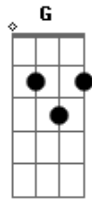

Toninho Almeida - Imprescindível

tom:
Cm

Intro: Cm7

[Refrão]

Dm7 G7 Cm7
Sei que é difícil fácil fácil fácil estar só
Dm7 G7 Cm7
É necessário sário sário sário estar só

[Primeira Parte]

G Fm7
Imprescindível compreender
Ab7 G7 Cm7
O que há e o que não há de haver
G Fm7
O que terá de ser e ainda não é
Ab7 G7
É o que não terá de ser, não terá de ser
Cm7
Não terá de ser não

[Refrão]

Dm7 G7 Cm7
Sei que é difícil fácil fácil fácil estar só
Dm7 G7 Cm7
É necessário sário sário sário estar só

Acordes

© ukulele-chords.com

© ukulele-chords.com

© ukulele-chords.com

© ukulele-chords.com

© ukulele-chords.com

© ukulele-chords.com

© ukulele-chords.com

[Segunda Parte]

G Fm7
Imprescindível compreender
Ab7 G7 Cm7
O que há e o que não há de haver
G Fm7
O que terá de ser e ainda não é
Ab7 G7
É o que não terá de ser, não terá de ser
Cm7
Não terá de ser não