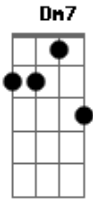

Toninho Almeida - Imprescindível

tom:
Cm

Intro: Cm7

[Refrão]

Dm7 G7 Cm7
Sei que é difícil fácil fácil fácil estar só
Dm7 G7 Cm7
É necessário sário sário sário estar só

[Primeira Parte]

G Fm7
Imprescindível compreender
Ab7 G7 Cm7
O que há e o que não há de haver
G Fm7
O que terá de ser e ainda não é
Ab7 G7
É o que não terá de ser, não terá de ser
Cm7
Não terá de ser não

[Refrão]

Dm7 G7 Cm7
Sei que é difícil fácil fácil fácil estar só
Dm7 G7 Cm7
É necessário sário sário sário estar só

Acordes

© ukulele-chords.com

© ukulele-chords.com

© ukulele-chords.com

© ukulele-chords.com

© ukulele-chords.com

© ukulele-chords.com

© ukulele-chords.com

[Segunda Parte]

G Fm7
Imprescindível compreender
Ab7 G7 Cm7
O que há e o que não há de haver
G Fm7
O que terá de ser e ainda não é
Ab7 G7
É o que não terá de ser, não terá de ser
Cm7
Não terá de ser não