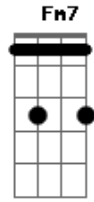

Toninho Almeida - Imprescindível

tom:
Cm

Intro: Cm7

[Refrão]

Dm7 G7 Cm7
Sei que é difícil fácil fácil fácil estar só
Dm7 G7 Cm7
É necessário sário sário sário estar só

[Primeira Parte]

G Fm7
Imprescindível compreender
Ab7 G7 Cm7
O que há e o que não há de haver
G Fm7
O que terá de ser e ainda não é
Ab7 G7
É o que não terá de ser, não terá de ser
Cm7
Não terá de ser não

[Refrão]

Dm7 G7 Cm7
Sei que é difícil fácil fácil fácil estar só
Dm7 G7 Cm7
É necessário sário sário sário estar só

Acordes

© ukulele-chords.com

© ukulele-chords.com

© ukulele-chords.com

© ukulele-chords.com

© ukulele-chords.com

© ukulele-chords.com

© ukulele-chords.com

[Segunda Parte]

G Fm7
Imprescindível compreender
Ab7 G7 Cm7
O que há e o que não há de haver
G Fm7
O que terá de ser e ainda não é
Ab7 G7
É o que não terá de ser, não terá de ser
Cm7
Não terá de ser não