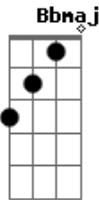

© ukulele-chords.com