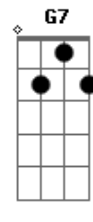

© ukulele-chords.com