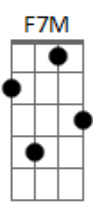

© ukulele-chords.com