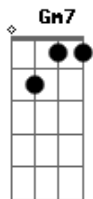

© ukulele-chords.com