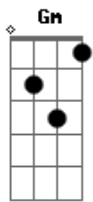

Toninho Almeida - Desligado

tom:

Gm

[Primeira Parte]

Gm7

Deixo o tempo ir

Ir com quem tem pressa

Gm7

Paro e fico aí

Pois tá bom à beça

Gm7

Não vou lá no meio

É tanto barulho

Gm7

Vou parar o passo

É tanto cansaço

[Ponte]

Aceito e me deito

D7

Sem barulho algum

Gm7

Só contra ninguém

D7

Vejo além de mim

Acordes

[Segunda Parte]

Gm7

Meu herói é índio

Minha casa é oca

Gm7

Economia o acaso

Só sagrado em volta