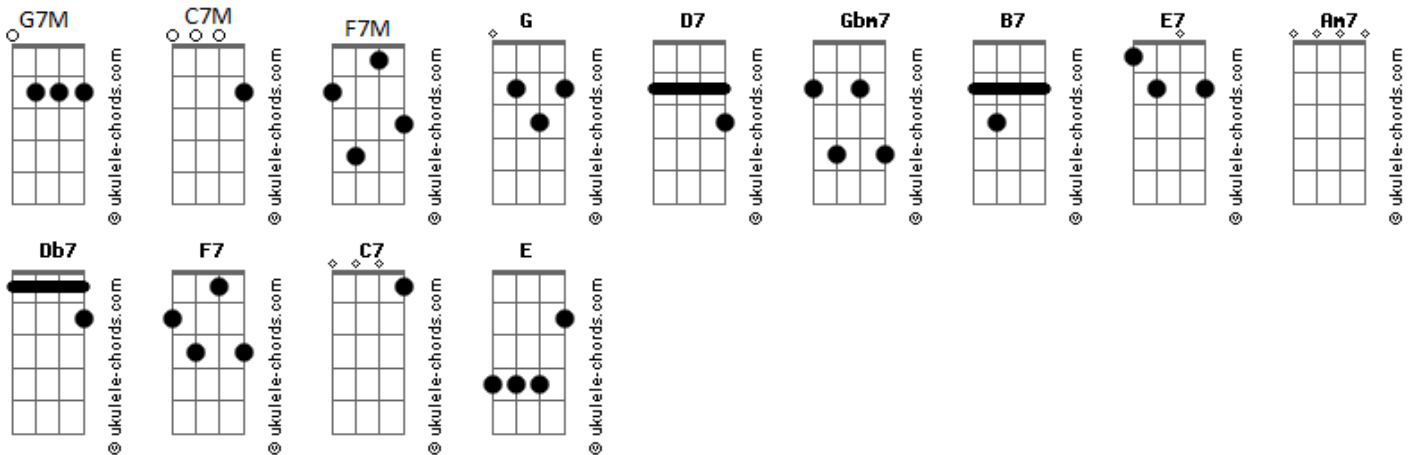

Toninho Almeida - Cilada

tom:
G

Intro: G7M D7
G7M D7
G7M D7
G7M D7

[Primeira Parte]

G7M D7 G7M D7
Vejo uma borboleta lobo computador mulher edifício estrêla um
G7M D7 G7M D7
Disco voador

G7M Gbm7
Voltou tudo a zero eu vou ficar te olhando
B7 E7
Feito um lobo bobo
Am7 D7 G7M
Com seus olhos misseis apontados prá mim
Db7 Gbm7 F7
Será o meu fim
C7M Gbm7
Ou será cilada armada prá outro
B7 E7
E eu aqui de bobeira
Am7 D7 G7M
Tentando tocar esses fios de alta tensão
D7 G7M C7 F7M
Meu coração teu coração
E7
É o grande otário
Am7 D7 G7M D7
Atrás das cortinas desfarçado sketch do amor

[Refrão]

G7M D7 G7M D7
O sonho acabou, cabô quem é, o sonho é caboco é
G7M D7 G7M D7
O sonho acabou, cabô quem é, o sonho é caboco é

[Segunda Parte]

G7M Gbm7
Já que tudo é sonho eu vou ficar planando
B7 E7
Pelo o mundo inteiro

Acordes

Am7 D7 G7M
Só sonhos e rimas brotando de mim
Db7 Gbm7 F7
Bem antes do fim

G7M Gbm7
Se a barra é pesada escolho uma outra
B7 E7
Prá não dá bandeira
Am7 D7 G7M
Diante dos seus olhos de gavião
D7 G7M C7 F7M E
Meus olhos vão meus olhos são interplanetário
Am7 D7 G7M D7
Num cometa louco fugindo do amor