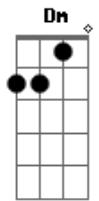

Toninho Almeida - Bulabaduleta

tom:

[Refrão]

Dm Em7
Bulaba duleta Tonho
A7 Dm
Bulaba duleta Tonho
A Gm7
Bulaba duleta Tonho
A7 Dm
Tonho Tonho o Tonho errô acertô

[Primeira Parte]

Dm Em7
Na hora de viver vem bem
A7 Dm
Na hora de viver vem mal
A Gm7
Na hora de viver vai vira
A7 Dm
Vem bem bem fica

[Refrão]

Dm Em7
Bulaba duleta Tonho
A7 Dm
Bulaba duleta Tonho
A Gm7
Bulaba duleta Tonho
A7 Dm
Tonho Tonho o Tonho errô acertô

[Segunda Parte]

Dm Em7
O homem no cavalo alma

Acordes

© ukulele-chords.com

© ukulele-chords.com

© ukulele-chords.com

© ukulele-chords.com

© ukulele-chords.com

A7 Dm
Cavalo alma inocência
A Gm7
O resto nem tudo é bom
A7 Dm
As vezes nem nem conta

[Refrão]

Dm Em7
Bulaba duleta Tonho
A7 Dm
Bulaba duleta Tonho
A Gm7
Bulaba duleta Tonho
A7 Dm
Tonho Tonho o Tonho errô acertô