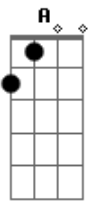

Toninho Almeida - Bulabaduleta

tom:

[Refrão]

Dm Em7
Bulaba duleta Tonho
A7 Dm
Bulaba duleta Tonho
A Gm7
Bulaba duleta Tonho
A7 Dm
Tonho Tonho o Tonho errô acertô

[Primeira Parte]

Dm Em7
Na hora de viver vem bem
A7 Dm
Na hora de viver vem mal
A Gm7
Na hora de viver vai vira
A7 Dm
Vem bem bem fica

[Refrão]

Dm Em7
Bulaba duleta Tonho
A7 Dm
Bulaba duleta Tonho
A Gm7
Bulaba duleta Tonho
A7 Dm
Tonho Tonho o Tonho errô acertô

[Segunda Parte]

Dm Em7
O homem no cavalo alma

Acordes

© ukulele-chords.com

© ukulele-chords.com

© ukulele-chords.com

© ukulele-chords.com

© ukulele-chords.com

A7 Dm
Cavalo alma inocência
A Gm7
O resto nem tudo é bom
A7 Dm
As vezes nem nem conta

[Refrão]

Dm Em7
Bulaba duleta Tonho
A7 Dm
Bulaba duleta Tonho
A Gm7
Bulaba duleta Tonho
A7 Dm
Tonho Tonho o Tonho errô acertô