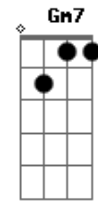

Toninho Almeida - Bulabaduleta

tom:

[Refrão]

Dm Em7
Bulaba duleta Tonho
A7 Dm
Bulaba duleta Tonho
A Gm7
Bulaba duleta Tonho
A7 Dm
Tonho Tonho o Tonho errô acertô

[Primeira Parte]

Dm Em7
Na hora de viver vem bem
A7 Dm
Na hora de viver vem mal
A Gm7
Na hora de viver vai vira
A7 Dm
Vem bem bem fica

[Refrão]

Dm Em7
Bulaba duleta Tonho
A7 Dm
Bulaba duleta Tonho
A Gm7
Bulaba duleta Tonho
A7 Dm
Tonho Tonho o Tonho errô acertô

[Segunda Parte]

Dm Em7
O homem no cavalo alma

Acordes

© ukulele-chords.com

© ukulele-chords.com

© ukulele-chords.com

© ukulele-chords.com

© ukulele-chords.com

A7 Dm
Cavalo alma inocência
A Gm7
O resto nem tudo é bom
A7 Dm
As vezes nem nem conta

[Refrão]

Dm Em7
Bulaba duleta Tonho
A7 Dm
Bulaba duleta Tonho
A Gm7
Bulaba duleta Tonho
A7 Dm
Tonho Tonho o Tonho errô acertô