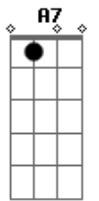

Toninho Almeida - Bulabaduleta

tom:

[Refrão]

Dm Em7
Bulaba duleta Tonho
A7 Dm
Bulaba duleta Tonho
A Gm7
Bulaba duleta Tonho
A7 Dm
Tonho Tonho o Tonho errô acertô

[Primeira Parte]

Dm Em7
Na hora de viver vem bem
A7 Dm
Na hora de viver vem mal
A Gm7
Na hora de viver vai vira
A7 Dm
Vem bem bem fica

[Refrão]

Dm Em7
Bulaba duleta Tonho
A7 Dm
Bulaba duleta Tonho
A Gm7
Bulaba duleta Tonho
A7 Dm
Tonho Tonho o Tonho errô acertô

[Segunda Parte]

Dm Em7
O homem no cavalo alma

Acordes

© ukulele-chords.com

© ukulele-chords.com

© ukulele-chords.com

© ukulele-chords.com

© ukulele-chords.com

A7 Dm
Cavalo alma inocência
A Gm7
O resto nem tudo é bom
A7 Dm
As vezes nem nem conta

[Refrão]

Dm Em7
Bulaba duleta Tonho
A7 Dm
Bulaba duleta Tonho
A Gm7
Bulaba duleta Tonho
A7 Dm
Tonho Tonho o Tonho errô acertô