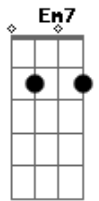

Toninho Almeida - Bulabaduleta

tom:

[Refrão]

Dm Em7
Bulaba duleta Tonho
A7 Dm
Bulaba duleta Tonho
A Gm7
Bulaba duleta Tonho
A7 Dm
Tonho Tonho o Tonho errô acertô

[Primeira Parte]

Dm Em7
Na hora de viver vem bem
A7 Dm
Na hora de viver vem mal
A Gm7
Na hora de viver vai vira
A7 Dm
Vem bem bem fica

[Refrão]

Dm Em7
Bulaba duleta Tonho
A7 Dm
Bulaba duleta Tonho
A Gm7
Bulaba duleta Tonho
A7 Dm
Tonho Tonho o Tonho errô acertô

[Segunda Parte]

Dm Em7
O homem no cavalo alma

Acordes

© ukulele-chords.com

© ukulele-chords.com

© ukulele-chords.com

© ukulele-chords.com

© ukulele-chords.com

A7 Dm
Cavalo alma inocência
A Gm7
O resto nem tudo é bom
A7 Dm
As vezes nem nem conta

[Refrão]

Dm Em7
Bulaba duleta Tonho
A7 Dm
Bulaba duleta Tonho
A Gm7
Bulaba duleta Tonho
A7 Dm
Tonho Tonho o Tonho errô acertô