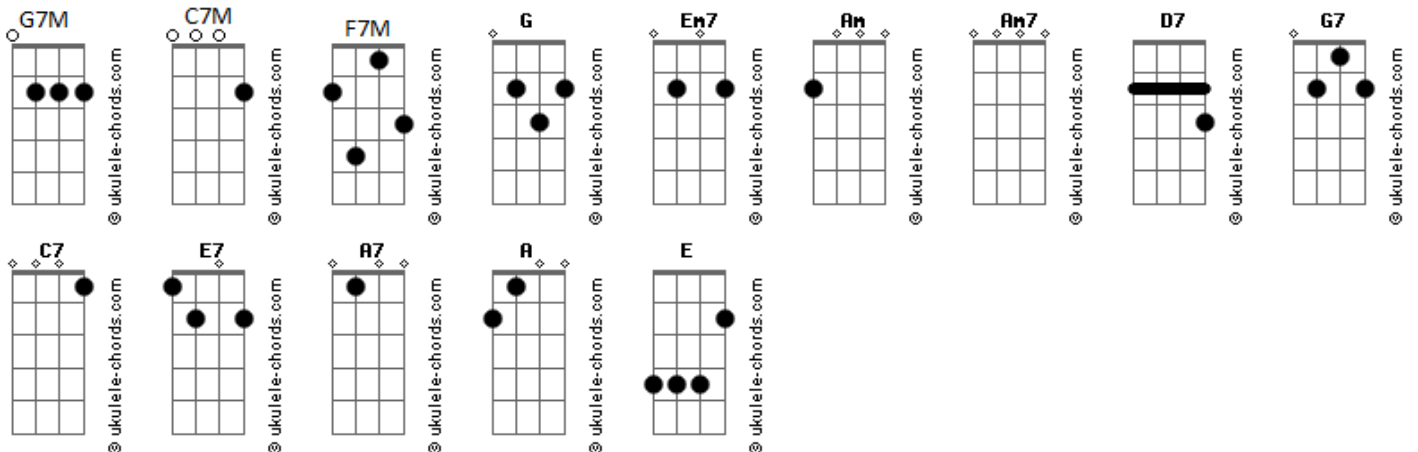

Toninho Almeida - Black And White

tom:
G

Intro: Em7 Am

[Primeira Parte]

Em7
Não sei onde estou
E é tão maneiro
Am
Nessa vaga eu vou
Am7 D7 G7M
Posso ir primeiro

Em7
Vou de preto e branco
Am
Descrevendo o quanto
Am7
No meu coração
D7 G7M
Isso bate tanto

Em7
Aqui do meu mundo
Perdido e feliz
Am
Vou falar de amor
Am7 D7 G7M
De Flor e de fuzis

[Ponte]

G7 C7M G7# C7M
Já que o homem é tonto e corre atrás de um ponto
C7 F7M E7 A7 D7
Eu tô com você, Não quero nem saber

[Segunda Parte]

Em7
Fiquemos de fora
Atrás das cortinas
Am
Somos da ciência
Am7 D7 G7M
A ___ pura exceção

Em7
Não seguimos nada

Só vento se é brisa

Acordes

Am
De papo pro sol
Am7 D7 G7M
Deixem-nos em paz

Em7
Sem tantas lições
Sao tantos mistérios
Am
Aqui no universo
Am7 D7 G7M
Tento pelos versos

Em7
Façamos um atalho
Am
No buraco negro
Am7
Com os olhos fechados
D7 G7M
Vemos ca em nos

Em7
Que é um mundo a parte

Com graça e com arte
Am
Sem esquecer o corpo
Am7 D7 G7M
Pesado e tão__ lindo

[Ponte]

G7 C7M G7# C7M
Sejamos mais lisos, Entre gozo e risos
C7 F7M E7 A7 D7 G7M
Quanta eternidade, E é por um triz, ser feliz !