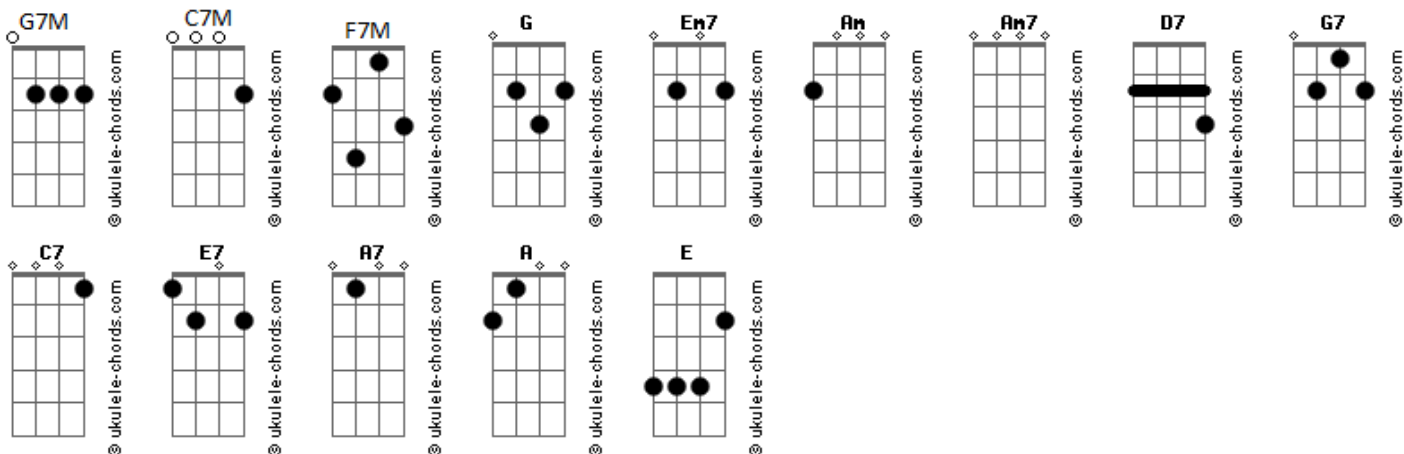

Toninho Almeida - Black And White

tom:
G

Intro: Em7 Am

[Primeira Parte]

Em7
Não sei onde estou
E é tão maneiro
Am
Nessa vaga eu vou
Am7 D7 G7M
Posso ir primeiro

Em7
Vou de preto e branco
Am
Descrevendo o quanto
Am7
No meu coração
D7 G7M
Isso bate tanto

Em7
Aqui do meu mundo
Perdido e feliz
Am
Vou falar de amor
Am7 D7 G7M
De Flor e de fuzis

[Ponte]

G7 C7M G7# C7M
Já que o homem é tonto e corre atrás de um ponto
C7 F7M E7 A7 D7
Eu tô com você, Não quero nem saber

[Segunda Parte]

Em7
Fiquemos de fora
Atrás das cortinas
Am
Somos da ciência
Am7 D7 G7M
A ___ pura exceção

Em7
Não seguimos nada

Só vento se é brisa

Acordes

Am
De papo pro sol
Am7 D7 G7M
Deixem-nos em paz

Em7
Sem tantas lições
Sao tantos mistérios
Am
Aqui no universo
Am7 D7 G7M
Tento pelos versos

Em7
Façamos um atalho
Am
No buraco negro

Am7
Com os olhos fechados
D7 G7M
Vemos ca em nos

Em7
Que é um mundo a parte

Com graça e com arte
Am
Sem esquecer o corpo
Am7 D7 G7M
Pesado e tão__ lindo

[Ponte]

G7 C7M G7# C7M
Sejamos mais lisos, Entre gozo e risos
C7 F7M E7 A7 D7 G7M
Quanta eternidade, E é por um triz, ser feliz !