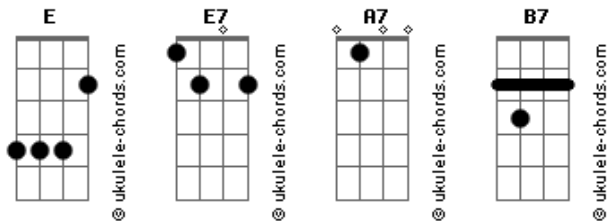

Toninho Almeida - Bahia Blues

tom:

E

Intro: E7 A7 E7 B7 E7

[Primeira Parte]

E7
Eu ja cansei de ser down correndo atras
A7
Eu vou ficar a ver eu vou ficar a ver
E7
Eu vou ficar a ver navios
B7 E7
Olhando em círculo desenhando a tua cara

E7
Pode parecer poesia
A7
Mas tudo torna a esconder
E7
Eu quero ver cor
B7 E7
Olhando o meu olhando o meu umbigo

E7
Rindo rindo rindo rindo nem sei
A7 E7
Se volta a nota da canção preguiça dá
B7
Mas vai pintando

Acordes

B7
Tudo cabe uma questão nem tudo

E7
Eu encarei todo mal agora vou
A7
Deitar rolar, deitar rolar
E7
Deitar rolar viver no cío
B7 E7
Um tigre negro rodeando tua casa
E7
Andando num fío
A7
Só prá sentir você
E7
Eu toco a flôr
B7 E7
Logo depois logo depois do umbigo

[Terceira Parte]

E7
Lindo, lindo, lindo lindo eu sei
A7 E7
Depois da tua pele nua o que será
B7
Prás mãos encanto
E7
Tua pele meu pais meu porto é lá
A7 E7
Um tigre unhas e dentes unhas e dentes mia
E7
Roçando em você
B7
Viví só prá te sentir diría