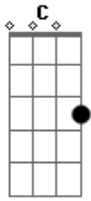

Tonico e Tinoco - Siriema

Tom: G

^G
Oh, ciriema de Mato Grosso ^{D7}
teu canto triste me faz lembrar
Daqueles tempos que viajava,
tenho saudade do teu cantar ^G

^{D7} Maracajú, ^G Ponta ^C Porã, ^G

quero voltar ao meu Tupã;
^{D7} Rever os campos que eu conheci, ^G
^{D7} a ciriema eu quero ouvir ^G

^G
Oh, ciriema quando tu cantas ^{D7}
de Mato Grosso saudade vem

Oh, ciriema quando tu choras ^G
e vais embora choro também.
Maracajú...

Acordes

© ukulele-chords.com

© ukulele-chords.com

© ukulele-chords.com