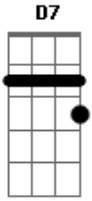

Tonico e Tinoco - Siriema

Tom: G

^G
Oh, ciriema de Mato Grosso ^{D7}
teu canto triste me faz lembrar
Daqueles tempos que viajava,
tenho saudade do teu cantar ^G

^{D7} Maracajú, ^G Ponta ^C Porã, ^G

quero voltar ao meu Tupã;
^{D7} Rever os campos que eu conheci, ^G
^{D7} a ciriema eu quero ouvir ^G

^G
Oh, ciriema quando tu cantas ^{D7}
de Mato Grosso saudade vem ^{D7}

Oh, ciriema quando tu choras ^G
e vais embora choro também. ^G
Maracajú...

Acordes

© ukulele-chords.com

© ukulele-chords.com

© ukulele-chords.com