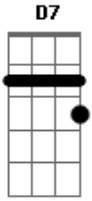

Tonico e Tinoco - Siriema

Tom: G

^G
Oh, ciriema de Mato Grosso ^{D7}
teu canto triste me faz lembrar
Daqueles tempos que viajava,
tenho saudade do teu cantar ^G

^{D7} Maracajú, ^G Ponta ^C Porã, ^G

quero voltar ao meu Tupã;
^{D7} Rever os campos que eu conheci, ^G
^{D7} a ciriema eu quero ouvir ^G

^G
Oh, ciriema quando tu cantas ^{D7}
de Mato Grosso saudade vem

Oh, ciriema quando tu choras ^G
e vais embora choro também.
Maracajú...

Acordes

© ukulele-chords.com

© ukulele-chords.com

© ukulele-chords.com