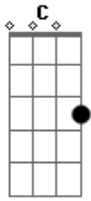

Tonico e Tinoco - Siriema

Tom: G

^G
Oh, ciriema de Mato Grosso ^{D7}
teu canto triste me faz lembrar
Daqueles tempos que viajava,
tenho saudade do teu cantar ^G

^{D7} Maracajú, ^G Ponta ^C Porã, ^G

quero voltar ao meu Tupã;
^{D7} Rever os campos que eu conheci, ^G
^{D7} a ciriema eu quero ouvir ^G

^G
Oh, ciriema quando tu cantas ^{D7}
de Mato Grosso saudade vem ^{D7}

Oh, ciriema quando tu choras ^G
e vais embora choro também. ^G
Maracajú...

Acordes

© ukulele-chords.com

© ukulele-chords.com

© ukulele-chords.com