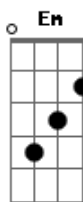

© ukulele-chords.com