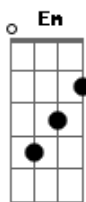

Tonico e Tinoco - Saudade de Matão

Tom: G

(Intro) D F Em A7 D

D F Em
Neste mundo eu choro a dor,
A7 D
Por uma paixão sem fim
F
Ninguém conhece a razão
Em A7 D
Porque eu choro num mundo assim
F Em
Quando lá no céu surgir
A7 D
Uma peregrina flor
Em
Pois todos devem saber
Ab D
Que a sorte me tirou
A7 D
foi uma grande dor
A7 D
Lá no céu, junto a Deus
A7 D
Em silêncio a minh'alma descansa
A7 D
E na terra, todos cantam
A7

Eu lamento a minha desventura desta grande dor

G D7 G
Ninguém me diz
D7
Que sofreu tanto assim
Am D7
Esta dor que me consome
G
Não posso viver
Quero morrer
D7 G Am
Vou partir pra bem longe daqui
D7
Já que a sorte não quis
G D7 G
Me fazer feliz

(intro)

F Em
Quando lá no céu surgir
A7 D
Uma peregrina flor
Em
Pois todos devem saber
Ab D
Que a sorte me tirou
A7 D
foi uma grande dor

Acordes

© ukulele-chords.com

© ukulele-chords.com

© ukulele-chords.com