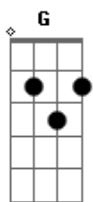

Tonico e Tinoco - Rei do Laço (Gaúcho)

tom:

Intro: C D G D

G D G D
Cumpanherada não sou bandoleiro
Isso é meu jeito não é convencimento
Eu só proseio com a gauchinha
Se o véio guasca der consentimento
Por esses pagos sou desconhecido
Me dá licença que eu já me apresento

(G D G D G)

G Am
Sou boiadeiro bem desde pequeno
Levanto cedo e amunto no baio
Meu poncho verde rebata o sereno
Subo a campina derrubando orvaio
Eu sou gaúcho do regime antigo

Acordes

© ukulele-chords.com