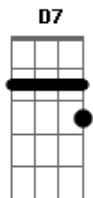

© ukulele-chords.com