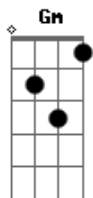

© ukulele-chords.com

© ukulele-chords.com